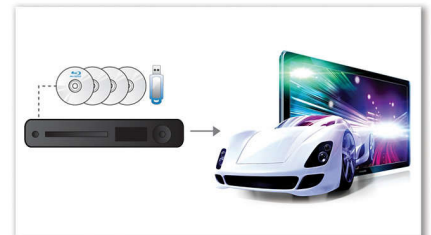

Воспроизводит все

Воспроизводите практически любые диски и медиаформаты. Это могут быть диски Blu-ray 3D, DVD, VCD, компакт-диски или USB-устройства. Оцените непревзойденное удобство мультимедийного воспроизведения, а также привилегию совместного использования медиафайлов на телевизоре или системе домашнего кинотеатра.