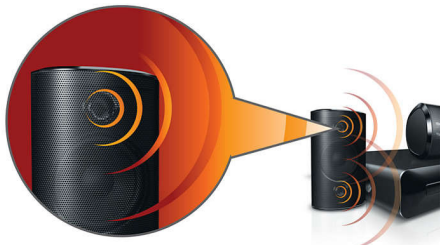

Philips
5.1 домашний кинотеатр

Воспроизведение дисков Blu-ray

HTS3560

Одержимые звуком

Мощный кинематографический звук с глубокими басами

Устройте кинотеатр у себя дома! Мощные акустические системы с двойными фазоинверторами и масштабатор видеосигнала до HDMI 1080p с возможностью воспроизведения дисков Blu-ray обогатят ваши впечатления от домашних развлечений

Подключите и наслаждайтесь любыми развлечениями

- HDMI 1080p улучшает изображение до стандарта высокой четкости
- Full HD 3D Blu-ray для полного погружения при просмотре фильмов 3D
- Воспроизведение дисков Blu-ray 3D, DVD, VCD, компакт-дисков и USB-устройств

PHILIPS

Особенности

Full HD 3D Blu-ray

Вы будете поражены качеством 3D фильмов в вашей гостиной благодаря телевизору Full HD 3D. Функция активного 3D изображения использует последнее поколение быстрых дисплеев для создания реалистичного изображения с разрешением 1080x1920 HD. Просмотр изображения в специальных очках, закрывающих и открывающих левый и правый окуляры синхронно со сменой кадров, создает эффект Full HD 3D. Разнообразие фильмов 3D на дисках Blu-ray позволяют наслаждаться большим количеством материалов высокого качества. Кроме того, Blu-ray обеспечивает несжатое объемное звучание, что создает эффект абсолютной реальности.

Мощные АС с фазоинверторами

Мощные АС с фазоинверторами дают отличный звук

Dolby TrueHD и DTS HD

Dolby TrueHD и DTS-HD Master Audio Essential обеспечивают качественное звучание дисков Blu-ray. Качество воспроизведения звука поистине неотлично от студийного, и вы сможете услышать звук именно таким, каким хотели его донести до вас создатели записи. Dolby TrueHD и DTS-HD Master Audio Essential обеспечат максимум впечатлений от систем домашнего развлечения.