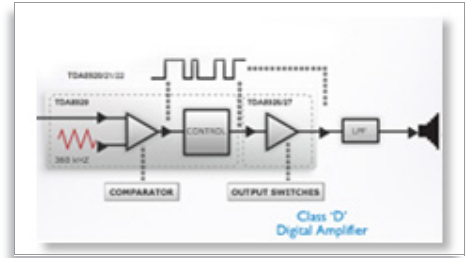

### Class D 數位擴大機

Class 'D' 數位擴大機接收類比訊號，將其轉換為數位訊號，然後以數位方式加以放大。此訊號再進入解調濾波器，得到最後輸出。經放大後的數位輸出含有數位音訊所有優點，包括音質的改善。此外，與傳統 AB 擴大機相比，Class 'D' 數位擴大機的效率超過 90% 以上。因此，可以在很小的地方放置此功能強大的擴大機。