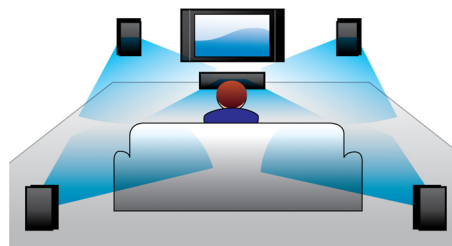

Dolby TrueHD a DTS-HD

Standards Dolby TrueHD a DTS-HD Advanced Digital Out poskytují nejlepší zvuk z Blu-ray disků. Reprodukovaný zvuk je téměř nerozlišitelný od studiového masteru, takže slyšíte to, co jste podle tvůrců slyšet měli. Standardy DTS-HD Advanced Digital Out a Dolby TrueHD dovršují zážitek z poslechu hudby HD.