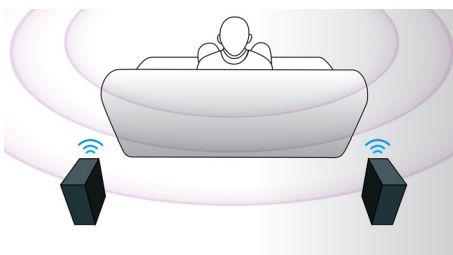

Volitelné bezdrátové zadní reproduktory

Bezdrátové zadní reproduktory umožňují pružně měnit umístění reproduktorů. Použitá technologie s vysokou odolností proti rušení zajišťuje plně prostorový zvuk bez nevhledných kabelových propojení.