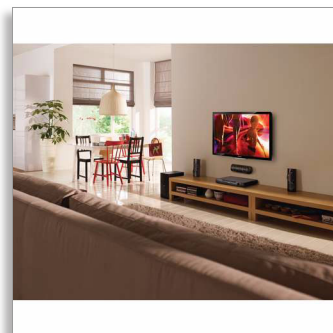

Philips  
Domácí kino 5.1  
s reproduktory s 3D  
zvukem

3D Blu-ray  
iPod/iPhone ready

HTS5561

Užijte si skvělé domácí kino vybavené reproduktory s 3D zvukem

Posedlost zvukem

Dopřejte si maximální zvuk domácího kina prostřednictvím dynamických reproduktorů s 3D zvukem! Užijte si svoji oblíbenou zábavu, i z disků 3D Blu-ray, na tomto inovativním systému domácího kina Philips HTS5561.