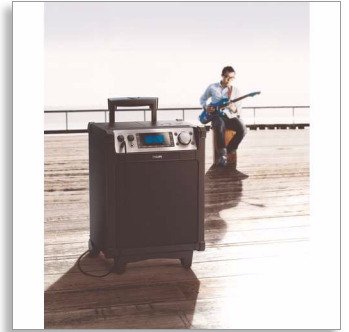

Philips
Sistema de altifalantes
portátil

Base para iPod/iPhone

AZP6

O sistema de som ideal para seu evento

Este sistema de altifalantes Philips AZP6/12 funciona como um amplificador de instrumentos e PA, dispõe de uma base de iPod/iPhone, leitor de CD e gravador de cassetes. O seu tamanho prático torna-o portátil - perfeito para eventos pequenos a médios, como seminários e muito mais.

A solução de som perfeita para eventos

- Funciona como amplificador de instrumentos
- Duas entradas de microfones com controlo do volume dedicado
- Prático e portátil com pega retráctil e rodas
- Pilha recarregável
- Um microfone incluído

Desfrute da sua música a partir de diferentes fontes

- Coloque qualquer iPod/iPhone na base, mesmo dentro do estojo
- Suporte para iPad/de mesa para visualização em qualquer orientação
- USB e entrada auxiliar para reprodução de música em MP3
- Reproduz MP3-CD, CD e CD-R/RW
- Reprodução e gravação de cassetes

- Altifalantes: Woofer e tweeter de gama total
- Acabamento da grelha do altifalante: metal

Funcionalidades

- pega retráctil e rodas
- Tipo de carregador: gaveta
- Tipo de visor: Visor LCD com retroiluminação