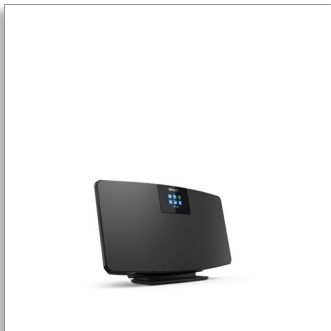

Philips
Internetes rádió

DAB+
Spotify connect
Bluetooth®

TAM2805

Különlegesen vékony. Funkciókban gazdag.

Kevés a hely? Az élményen nem kell spórolnia! Ez a vékony, falra szerelhető mikrorendszer alkalmas az internetes rádiózásra és a DAB+ adások vételére, kompatibilis a Spotify Connect szolgáltatással és Bluetooth streamelésre is képes. Ha ez nem lenne elég, CD-lejátszót vagy lemezjátszót is csatlakoztathat hozzá.

Rugalmasan elhelyezhető. Tetszetős kialakítású.

- Falra szerelhető vékony kivitel. De a pulton is elhelyezhető.
- 2 db 2,75"-es szélessávú meghajtó, 10 W maximális kimeneti teljesítmény
- Egy kis méretű rendszer az összes zenéjéhez
- Kisebb helyiségekhez tökéletes

Töltse meg dallamaival a helyiséget

- 2,4"-es, színes TFT-kijelző. Távvezérlő mellékelve
- Ébresztés. Ébredjen kedvenc rádióállomására vagy egy zeneszámmra
- Kényelem és vezérlés

PHILIPS

Fénypontok

Egy kis méretű rendszer minden zenéjéhez

Kisebb helyiségekhez tökéletes

Ezt a karcsú mikrorendszert szabadon felállíthatja a mellékelt talpra, vagy távolítsa el a talpat a falra való közvetlen felszereléshez. Két szélessávú meghajtó gondoskodik a tiszta sztereó hangzásról.