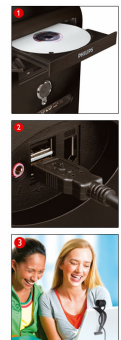

Nemt webcam

Plug and Play

Det nemme webcam SPC230 er virkelig nemt at bruge. Bare tilslut og afspil for at nyde gratis videochat via Skype, Windows Live Messenger eller andre tjenester til instant messaging. Det er flot at se på med opløsning i høj kvalitet og forbedring af billedet ved dårlige lysforhold.

Foto og video i høj kvalitet

- 1,3 megapixel (interpoleret) giver ekstra billedkvalitet
- Naturligt billede med 30 billeder pr. sekund (video)
- Tilstanden forbedring ved svagt lys giver bedre billeder i dårligt lys.
- Det roterende kabinet gør det muligt at rette kameraet i alle retninger

Så nemt som 1-2-3

- Enkel opsætning og nemt at bruge
- Enkeltstående ekstern mikrofon, som giver dig frihed til dine optagelser
- Kompatibelt med alle tjenester til onlinemeddelelser
- Med Snapshot-knappen kan du tage fantastiske billeder med det samme
- Kan monteres sikkert på enhver skærm, bærbar PC eller skrivebord

Philips
Webcam til notebook

Nemt

SPC230NC

PHILIPS