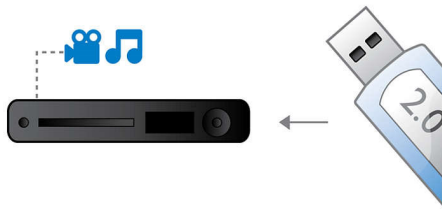

- 12-битова/108 MHz видео обработка за резки и реалистични изображения
- HDMI 1080p подобрява разделителната способност до HD за по-отчетлива картина
- DTS, Dolby Digital и Pro Logic II съраунд звук

Свържете и се насладете на няколко източника

- С MP3 Link се възпроизвежда музика от портативни мултимедийни плейъри

PHILIPS

Акценти

HDMI 1080p

HDMI подобряването на видеото до 1080p осигурява кристално ясно изображение. Филмите със стандартна разделителна способност вече могат да се изживеят в истинска HD разделителна способност - така се гарантира по-добра детайлност и повече реализъм в картината. Прогресивното сканиране (обозначавано с "p" в "1080p") премахва преобладаващата на телевизионния екран редова структура, с което също се осигуряват безкомпромисно резки изображения. На всичко отгоре, HDMI представлява пряка цифрова връзка, която може да пренесе некомпесирано HD видео и цифрово многоканално аудио, без да се преобразуват до аналогови сигнали, с което се гарантират безупречна картина и качествен звук, с пълно отсъствие на шум.

Връзка с високоскоростен USB 2.0

Универсалната серийна шина или USB е стандарт за протокол за свързване на компютри, периферия и потребителска електроника. Устройствата с високоскоростен USB имат скорост на пренос на данни до 480 Mbps - срещу скромните 12 Mbps на тези с първоначалния USB интерфейс. С връзката с високоскоростен USB 2.0 всичко, което трябва да направите, е да включите USB устройството, да изберете филма, музиката или снимките и да ги гледате и слушате.