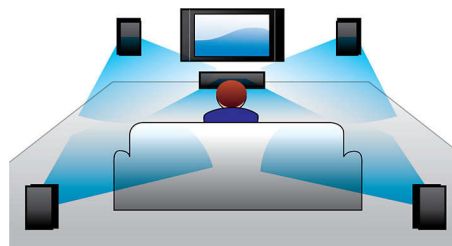

- С MP3 Link се възпроизвежда музика от портативни мултимедийни плейъри

PHILIPS

Акценти

HDMI 1080p

HDMI подобряването на видеото до 1080p осигурява кристално ясно изображение. Филмите със стандартна разделителна способност вече могат да се изживеят в истинска HD разделителна способност - така се гарантира по-добра детайлност и повече реализъм в картината. Прогресивното сканиране (обозначавано с "p" в "1080p") премахва преобладаващата на телевизионния екран редова структура, с което също се осигуряват безкомпромисно резки изображения. На всичко отгоре, HDMI представлява пряка цифрова връзка, която може да пренесе некомпесирано HD видео и цифрово многоканално аудио, без да се преобразуват до аналогови сигнали, с което се гарантират безупречна картина и качествен звук, с пълно отсъствие на шум.

Връзка с високоскоростен USB 2.0

Универсалната серийна шина или USB е стандарт за протокол за свързване на компютри, периферия и потребителска електроника. Устройствата с високоскоростен USB имат скорост на пренос на данни до 480 Mbps - срещу скромните 12 Mbps на тези с първоначалния USB интерфейс. С връзката с високоскоростен USB 2.0 всичко, което трябва да направите, е да включите USB устройството, да изберете филма, музиката или снимките и да ги гледате и слушате.

DTS, DolbyDigital, ProLogic II

Вграден DTS и Dolby Digital декодер премахва нуждата от външен декодер, като обработва всичките шест канала звукова информация, за да осигури пространствено звуково усещане и поразително естествено чувство за реализъм и динамика на обкръжението. Dolby Pro Logic II осигурява петканален звук от произволен източник на стереосигнал.