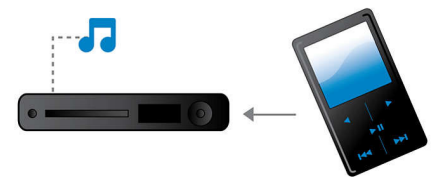

MP3 Link

MP3 Link позволява възпроизвеждане на MP3 файлове направо от портативния ви мултимедийен плейър на системата за домашно кино. Просто свържете своя портативен MP3 плейър към вграденото гнездо MP3 Link и се радвайте на своята MP3 музика с превъзходното качество на звука на системата за домашно кино на Philips. MP3 Link пренася портативната ви музика в удобството на хола.