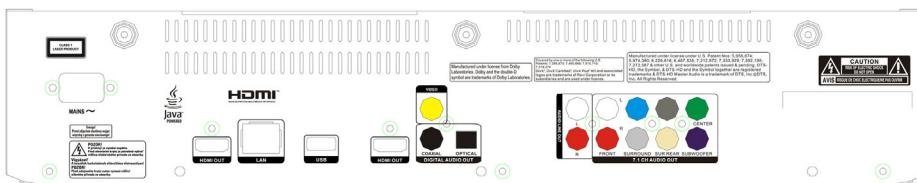

Design

- Tělo: Pevný 3mm hliníkový kryt
- Konektory: Pozlacené konektory AV

Obraz/displej

- Poměr stran: 4:3, 16:9, 21:9
- Digitálně analogový převodník: 12 bitů / 150 MHz
- Vylepšení obrazu: Technologie 3:2:2 motion pull down, Auto Screen Fit (automatické přizpůsobení velikosti obrazovky), Adaptivní vylepšení kontrastu, Zdokonalení barev, Adaptivní vylepšení obsahu, Zdokonalená funkce Dynamic contrast, Vysoké rozlišení (720p, 1080i, 1080p), Odstr. prokládání s adaptací na pohyb, Redukce šumu, Progressive scan, Quad HD (3840 x 2160), Zvýšení rozlišení videa, Převod 2D na 3D

- Blu-ray 3D: Full HD 1080p
- Pokročilé zpracování videa: Technologie zpracování obrazu Qdeo

Spotřeba

- Spotřeba elektrické energie: 20 W
- Napájení: 220-240 V, 50/60 Hz
- Spotřeba energie v pohotovostním režimu: < 0,2 W

Zvuk

- Napájecí zdroj zvukové části: Oddělený lineární napájecí zdroj s toroidním transformátorem
- Digitálně analogový převodník: Převodníky Burr-Brown 24 bitů/192 kHz pro každý kanál
- Funkce Dynamic Range (1kHz): > 100 dB
- Odstup signál/šum: >120 dB
- Vylepšení zvuku: Noční režim
- Zvukový systém: Dolby Digital 5.1, Dolby Digital Plus, Dolby True HD, Dekodér DTS Digital Surround, DTS-HD High Resolution Audio, DTS-HD Master Audio
- Celkové harmonické zkreslení: <90 dB

Datum vydání 2016-03-21

Verze: 16.2.4

12 NC: 8670 000 91321
EAN: 87 12581 64887 9

© 2016 Koninklijke Philips N.V.
Všechna práva vyhrazena.

Údaje mohou být změněny bez předchozího varování.
Ochranné známky jsou majetkem Koninklijke Philips N.V. nebo jejich příslušných vlastníků.

www.philips.com