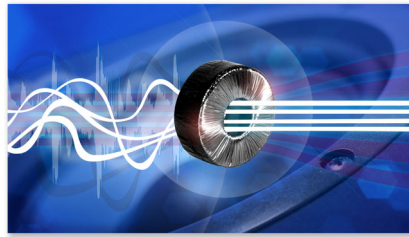

Toroidní napájecí zdroj

Toroidní zdroj je napájecí transformátor s kruhovým jádrem. Použití odděleného toroidního transformátoru a lineárního napájecího zdroje zajišťuje stabilní a bezhlučný napájecí zdroj specializovaný na analogové audiosignály. Tato konstrukce může zabránit jakémukoli spojení s digitálním šumem, které se vyskytuje u běžné konstrukce, a to jak u digitálního videosignálu, tak i u analogového audiosignálu se stejným napájecím zdrojem. Výsledkem je čistý zvuk s nepatrným šumem.