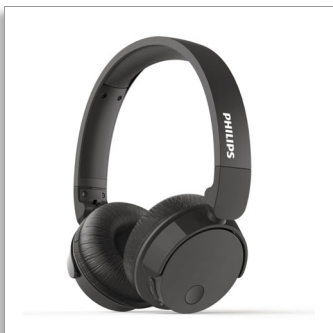

Philips  
หูฟังขจัดเสียงรบกวนไร้สาย

ไดรเวอร์เสียง/  
แบบด้านหลังปิดสนิท 32 มม.  
แบบครอบหู  
แผ่นรองหูฟังนุ่ม  
พับได้อย่างเต็มที่

TABH305BK

## เบสที่กระหึ่มหนักแน่น ไร้เสียงรบกวน

เล่นเพลงของคุณด้วยเบสที่กระหึ่มหนักแน่น ตัดเสียงรบกวนได้ด้วยระบบระบบขจัดเสียงรบกวนแบบแอคทีฟ (ANC) หูฟังครอบหูแบบไร้สายรุ่นนี้มีจังหวะดนตรีที่คุณชื่นชอบ ด้วยการชาร์จเพียงครั้งเดียว ก็สามารถใช้งานได้ยาวนานสูงสุด 15 ชั่วโมง แม้ว่าจะเปิด ANC อยู่

### พกพาและสวมได้ง่าย

- แถบคาดศีรษะแบบปรับได้ น้ำหนักเบา
- ตัวหูฟังอ่อนนุ่มที่สามารถปรับมุมได้เพื่อความสบายสูงสุด
- ดีไซน์พับได้แบนราบเพื่อให้ง่ายต่อการเก็บในกระเป๋าเสื้อหรือกระเป๋า
- น้ำหนักเบา ฟังได้อย่างหนักหน่วง โดยมีน้ำหนักเพียงแค่ 145.5 ก.