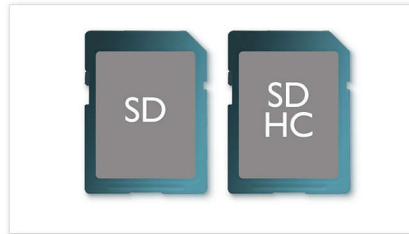

Logement pour carte SD/SDHC

Regardez et partagez vos clips vidéo, vos photos et votre musique facilement et instantanément. Pour un confort extrême, le lecteur Philips intègre un logement pour cartes mémoire SD/SDHC. Il suffit d'insérer la carte mémoire dans le logement situé sur le côté du lecteur pour accéder à tous les fichiers multimédias stockés sur la carte. Vous pouvez ainsi profiter pleinement de votre musique, vos photos et vos films préférés où que vous soyez.