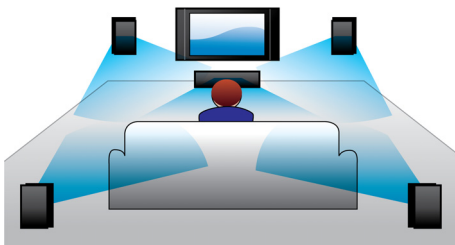

Dolby TrueHD en DTS-HD

Dolby TrueHD en DTS-HD Master Audio Essential spelen uw Blu-ray Discs af met geluid van zeer hoog niveau. Het geluid is bijna niet te onderscheiden van het origineel; u hoort dus

wat de makers willen dat u hoort. Dolby TrueHD en DTS-HD Master Audio Essential maken uw HD-entertainmentervaring compleet.