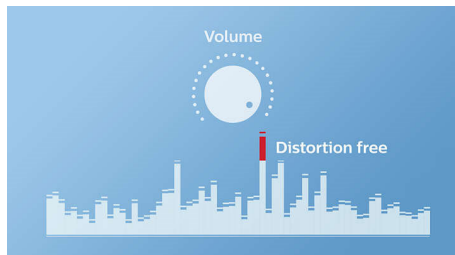

Points forts

Anti-clipping function_BT55

Le filtre anti-distorsion vous permet d'écouter de la musique plus fort sans baisse de qualité, même lorsque la batterie est presque déchargée. Elle accepte les signaux d'entrée compris entre 300 mV et 1 000 mV, et évite que la distorsion n'endommage vos enceintes. Cette fonction intégrée contrôle le signal musical transmis par l'amplificateur en faisant en sorte que les pics restent dans la gamme de fréquences de l'amplificateur, afin d'éviter la distorsion due à l'écrêtage sans affecter le volume. La capacité d'une enceinte portable à

reproduire les pics sonores diminue avec le niveau de charge de la batterie, mais le filtre anti-distorsion réduit les pics causés par ce faible niveau.