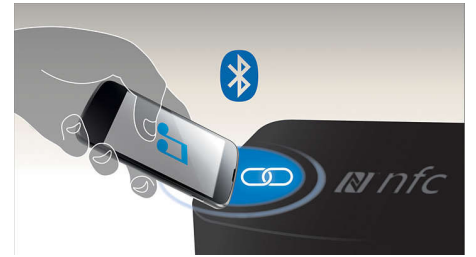

Wi-Fi intégré

Grâce au Wi-Fi intégré, il vous suffit de connecter votre Home Cinéma à votre réseau domestique pour bénéficier d'un large choix de services en ligne. Découvrez d'excellents sites Web offrant des films, des photos, de l'information et d'autres contenus en ligne adaptés à votre écran de télévision.

Diffusion sans fil grâce au Bluetooth®

Diffusion de votre musique sans fil en Bluetooth®

Dolby TrueHD et DTS-HD

Les technologies Dolby TrueHD et DTS-HD Master Audio Essential restituent le son de haute qualité des disques Blu-ray. Le son est en tout point identique à la maquette studio : vous entendez donc ce que les créateurs souhaitaient vous faire entendre. Les technologies Dolby TrueHD et DTS-HD Master Audio Essential améliorent ainsi votre expérience de la haute définition.

Miracast™

Miracast™ est une norme de transfert de vidéo sans fil utilisant une connexion Wi-Fi Direct. L'interface utilisateur simplifiée permet d'afficher l'écran de l'appareil portable en mode miroir sur un plus grand écran via un appareil certifié Miracast™. Le codec intégré ne limite pas le décodage.

Technologie NFC

Couplez aisément des appareils Bluetooth® grâce à la technologie NFC (Near Field Communications). Il vous suffit d'approcher le smartphone ou la tablette compatible NFC de la zone NFC d'une enceinte pour allumer celle-ci, activer le couplage Bluetooth® et commencer à diffuser de la musique.