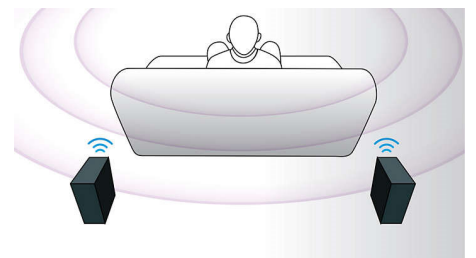

Miracast™

Miracast™ est une norme de transfert de vidéo sans fil utilisant une connexion Wi-Fi Direct. L'interface utilisateur simplifiée permet d'afficher l'écran de l'appareil portable en mode miroir sur un plus grand écran via un appareil certifié Miracast™. Le codec intégré ne limite pas le décodage.

Technologie NFC

Couplez aisément des appareils Bluetooth® grâce à la technologie NFC (Near Field Communications). Il vous suffit d'approcher le smartphone ou la tablette compatible NFC de la zone NFC d'une enceinte pour allumer celle-ci, activer le couplage Bluetooth® et commencer à diffuser de la musique.

Enceintes arrière sans fil

Les enceintes arrière sans fil vous assurent une simplicité d'utilisation. Ne générant pas d'interférences, elles offrent un son comme au cinéma et vous libèrent des câbles peu esthétiques. ** Seule la connexion entre l'unité principale et les enceintes arrière est sans fil. Les enceintes arrière sont connectées ensemble à un module de réception sans fil.