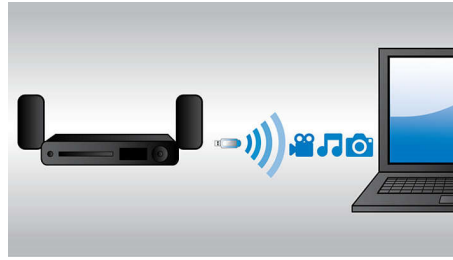

Profitez en toute simplicité de vos films et musiques

- Full HD Blu-ray 3D pour une expérience 3D totalement immersive
- Wi-Fi intégré pour profiter de vos périphériques connectés sans fil
- Karaoke, pour des heures de plaisir en famille
- Diffusion de votre musique sans fil en Bluetooth®
- Lecture de vidéos RMVB

Wi-Fi intégré

Grâce au Wi-Fi intégré, il vous suffit de connecter votre Home Cinéma à votre réseau domestique pour bénéficier d'un large choix de services en ligne. Découvrez d'excellents sites Web offrant des films, des photos, de l'information et d'autres contenus en ligne adaptés à votre écran de télévision.

Miracast™

Miracast™ est une norme de transfert de vidéo sans fil utilisant une connexion Wi-Fi Direct. L'interface utilisateur simplifiée permet d'afficher l'écran de l'appareil portable en mode miroir sur un plus grand écran via un appareil certifié Miracast™. Le codec intégré ne limite pas le décodage.