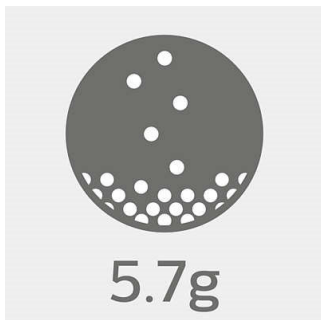

Besonders leichtes Design mit 5,7 g*

Mit einem Gewicht von nur 5,7 g sind diese ActionFit Sportkopfhörer so leicht und bequem, dass Sie sie gar nicht bemerken. Perfekt, um Sie für die letzten harten Kilometer zu motivieren.