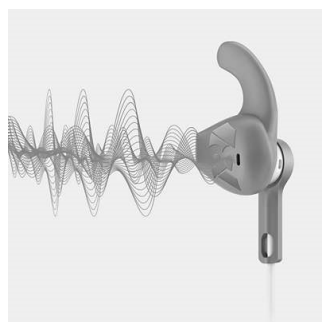

Optimale Soundleistung

8,6 mm Neodym-Treiber sorgen für eine optimale Soundleistung, damit Sie Bestleistungen erbringen können.