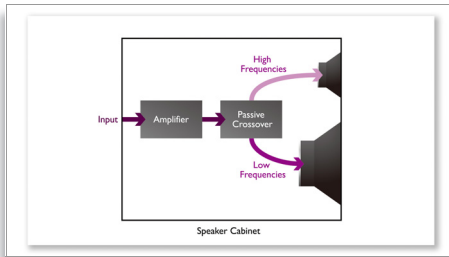

### Control intuitivo avanzado

- Sensor de proximidad para activar el panel de control retroiluminado
- Conecta cualquier iPhone o iPod a la base sin tener que sacarle la funda
- Descubre y comparte música y mucho más con la aplicación DockStudio

## Ingeniería de transición de audio

El diseño de ingeniería de transición de audio te permite escuchar cada nota con claridad y disfrutar de música pura, natural y nítida. Su compleja ingeniería separa cada parte del espectro de sonido que percibe el oído en todas las frecuencias y las envía a los controladores adecuados. Las señales que sobrepasan la respuesta de frecuencia de un controlador no se envían para optimizar la calidad del sonido y reducir el nivel de distorsión. Además, los componentes electrónicos de primera calidad y el filtro de cruce pasivo ofrecen audio confiable, sin interferencias y fiel al original.