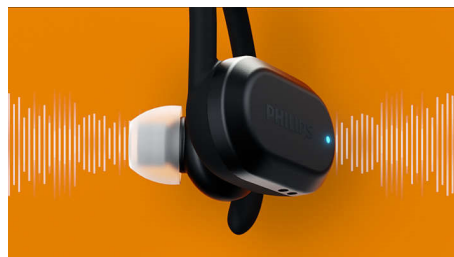

Modo de perceção

Quer ouvir os seus companheiros de ginásio? Ative o Modo de perceção e converse sem tirar os auscultadores. Se precisar de atender uma chamada, o modo mono permite-lhe utilizar só um auricular para falar e pode alternar entre auriculares sem perder uma única palavra.