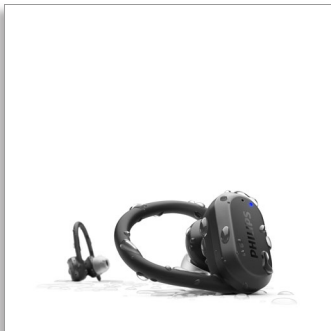

### Auriculares

Monitor de frequência cardíaca  
Ganchos para orelhas ou abas laterais  
Limpeza UV

TAA7306BK

## Treine de forma mais inteligente

Corra mais rápido. Salte mais alto. Estes auriculares True Wireless desportivos dispõem de ganchos para as orelhas amovíveis para uma adaptação mais segura. O som energizante mantém-no concentrado e o monitor de frequência cardíaca incorporado ajuda-o a treinar em sintonia com o seu corpo.