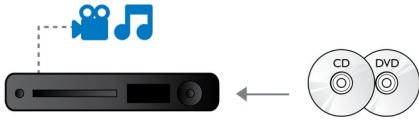

Hør mere

- Dolby TrueHD giver hi-fi-lyd
- DTS2.0 digital udgang

Se mere

- Blu-ray-afspilning i 3D giver en 3D-oplevelse i Full HD derhjemme
- DivX Plus HD-certificeret til high definition DivX-afspilning
- DVD-video-opskalering til 1080p via HDMI giver HD-lignende billeder
- Subtitle Shift til bredskærmsformat, uden at noget af underteksten forsvinder
- Ægte HD 1080p til knivskarpe billeder

PHILIPS

Vigtigste nyheder

Få fornøjelse af film og musik

Få glæde af dine film og din musik på CD og DVD

Blu-ray-afspilning i 3D

Full HD 3D giver en dybdeillusion, så du får en forbedret og realistisk biografoplevelse derhjemme. Separate billeder til det venstre og højre øje bliver optaget i 1920 x 1080 Full HD-kvalitet og afspillet skiftevis på skærmen ved høj hastighed. 3D-oplevelsen i Full HD opstår, når billederne ses med specielle briller, der er indstillet til at lukke den venstre og højre linse synkront med de skiftende billeder.