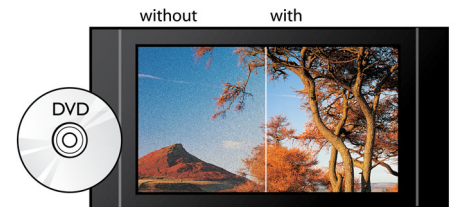

DVD-video-upscaling

HDMI 1080p upscaling leverer billeder, der er knivskarpe. DVD-film i standarddefinition kan nu nydes i ægte high definition-opløsning, hvilket sikrer flere detaljer og mere realistiske billeder. Progressiv scanning (repræsenteret af "p" i "1080p") eliminerer linjestruc-turen, der er fremherskende på TV-skærme, hvilket igen sikrer utroligt skarpe billeder. Oven i alt dette skaber HDMI en direkte digital forbindelse, som kan overføre både ukomprimeret digital HD-video og digital multikanal lyd uden konverteringer til analog - resultatet er perfekt billed- og lyd kvalitet helt uden nogen former for støj.