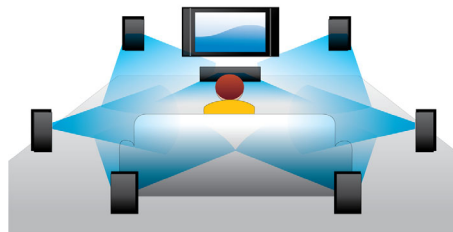

Dolby TrueHD

Dolby TrueHD leverer den fineste lyd kvalitet fra dine Blu-ray-diske. Den gengivne lyd er

stort set umulig at skelne fra studieoptagelsen, så du kommer til at høre det, skaberne af værket ønskede, at du skulle høre. Dolby TrueHD fuldender din high definition-underholdningsoplevelse.