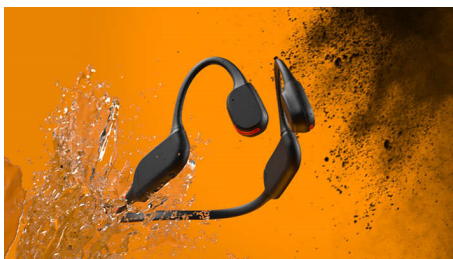

IP66 por- és vízvédelem

Elindulnál az esőben? Az IP66 besorolás azt jelenti, hogy a szennyeződések vagy a felhőszakadás sem állhat ennek az open-ear fülhallgatónak az útjába, és még akkor is biztonságosan és egyszerűen tölthető, ha már elázott. Csak töröld le és csatlakoztasd a mágneses töltőegységhez.