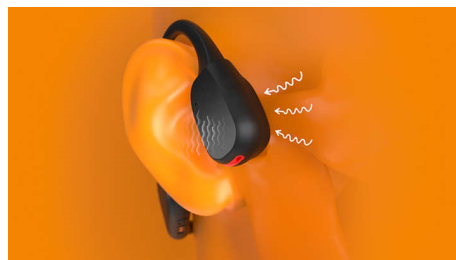

Kristálytiszta hívások

Hívásokat szeretnél fogadni? A csontvezetés és az AI-mikrofonok egyedülálló kombinációja azt jelenti, hogy Téged mindig tisztán fognak hallani. Az AI-mikrofon bármilyen környezetben eltávolítja a háttérzajokat. Ha futsz vagy lovagolsz, a csontvezetéses mikrofon eltávolítja a bosszantó szélzajokat. A nyakpánton található gombbal könnyedén válthatsz mikrofont.