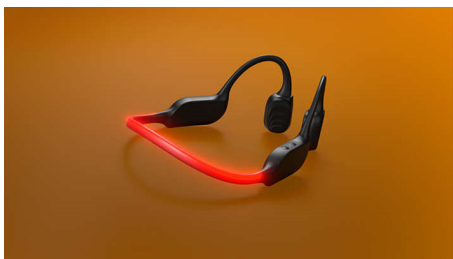

PHILIPS

Fénypontok

Csontvezetéses

A csontvezetéses technológia a hangot a koponyacsontokon keresztül továbbítja, ami azt jelenti, hogy nem kell fülhallgatót helyezned a füledbe, vagy a fület eltakaró fejhallgatót viselned. Ehelyett a hang egyenesen a belső fülbe jut az arccsontokról, és a zene varázslatos módon hallható lesz!

IP66 por- és vízvédelem

Elindulnál az esőben? Az IP66 besorolás azt jelenti, hogy a szennyeződések vagy a felhőszakadás sem állhat ennek az open-ear fülhallgatónak az útjába, és még akkor is biztonságosan és egyszerűen tölthető, ha már elázott. Csak töröld le és csatlakoztasd a mágneses töltőegységhez.

Biztonsági LED-ek

Jöhet az éjjeli futás. Túrázz egy hegyi ösvényen alkonyatkor. Vagy kerékpározz az erdőben. A

nyakpánt hátsó részén található fényes LED-fénycsíkkal a félhomályban is látható maradsz. A LED-eket a Philips Headphones alkalmazással vagy a nyakpánton lévő be-/kikapcsoló gombbal vezérelheted.