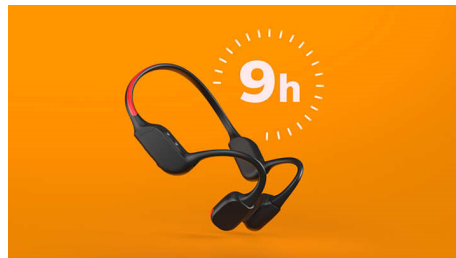

9 órányi lejátszási idő

Nem szeretnél a napi töltés miatt aggódni? Ez a csontvezetéses, open-ear fülhallgató egyetlen feltöltéssel akár 9 órányi lejátszási időt biztosít, ami több edzésre is elegendő. A teljes feltöltés mindössze 2 órát vesz igénybe. Ha egy kis extrára van szükséged, a 15 perces töltés plusz 1 óra lejátszási időt biztosít.