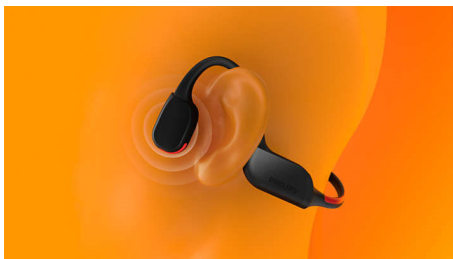

Philips
Open-ear vezeték nélküli
sportfülhallgató

Go sorozatú, open-ear illeszkedés

Csontvezetések
Tiszta hívások
LED biztonsági jelzőfények

TAA7607BK

Tedd szabaddá a füled! Hallj meg mindent!

Futás, kerékpározás, séta, bármi jöhet! Ezzel a könnyű, kényelmes és strapabíró, open-ear, vezeték nélküli sportfülhallgatóval mindent hallhatsz, ami körülötted történik - és a zenét is. A parkokban és a város utcáin is, az edzésed így még hatékonyabb lesz.

- Open-ear illeszkedés. Könnyű, kényelmes, strapabíró
- Beépített szabályzók. Könnyen párosítható
- Philips Headphones alkalmazás. Egyedi hangszabályozás és egyéb
- Tartozék hordtáska

Az aktív életviteledhez

PHILIPS

Fénypontok

Csontvezetéses

A csontvezetéses technológia a hangot a koponyacsontokon keresztül továbbítja, ami azt jelenti, hogy nem kell fülhallgatót helyezned a füledbe, vagy a fület eltakaró fejhallgatót viselned. Ehelyett a hang egyenesen a belső fülbe jut az arccsontokról, és a zene varázslatos módon hallható lesz!