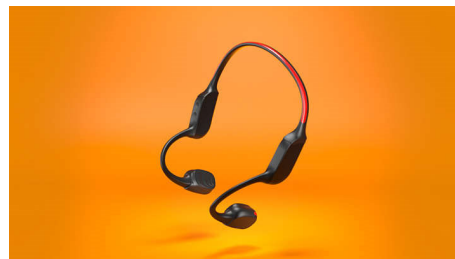

Biztonsági LED-ek

Jöhet az éjjeli futás. Túrázz egy hegyi ösvényen alkonyatkor. Vagy kerékpározz az erdőben. A

nyakpánt hátsó részén található fényes LED-fénycsíkkal a félhomályban is látható maradsz. A LED-eket a Philips Headphones alkalmazással vagy a nyakpánton lévő be-/kikapcsoló gombbal vezérelheted.

9 órányi lejátszási idő

Nem szeretnél a napi töltés miatt aggódni? Ez a csontvezetéses, open-ear fülhallgató egyetlen feltöltéssel akár 9 órányi lejátszási időt biztosít, ami több edzésre is elegendő. A teljes feltöltés mindössze 2 órát vesz igénybe. Ha egy kis extrára van szükséged, a 15 perces töltés plusz 1 óra lejátszási időt biztosít.

Kristálytiszta hívások

Hívásokat szeretnél fogadni? A csontvezetés és az AI-mikrofonok egyedülálló kombinációja azt jelenti, hogy Téged mindig tisztán fognak hallani. Az AI-mikrofon bármilyen környezetben eltávolítja a háttérzajokat. Ha futsz vagy lovagolsz, a csontvezetéses mikrofon eltávolítja a bosszantó szélzajokat. A nyakpánton található gombbal könnyedén válthatsz mikrofont.

Könnyű, kényelmes, strapabíró

Miért akasztanál súlyokat magadra? Ezek az open-ear fülhallgatók olyan könnyűek, hogy alig fogod érezni őket, ráadásul mozgás közben nem esnek le. A nyakpánt körbefut a fej hátsó részén, a fülek tetejére illeszkedő hurkok pedig kényelmesen a helyén tartják a fülhallgatót.