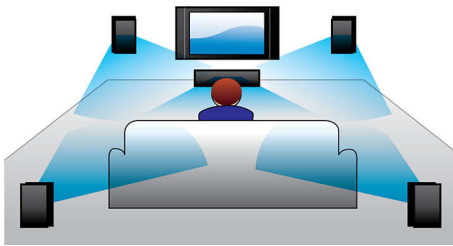

El sonido y las imágenes cobran vida

- Procesamiento de video de 12 bits / 108 MHz para imágenes nítidas y naturales
- Amplificador clase D de avanzada para un sonido compacto y potente
- Sonido Surround Dolby Digital y Pro Logic II
- Karaoke con función de puntuación para que disfrutes de divertidas competencias en la comodidad de tu casa.

Fácil de instalar

- Conectores Easy-fit™ con códigos de colores para facilitar la instalación

PHILIPS

Destacados

Dolby Digital y Pro Logic II

La integración del sistema decodificador Dolby Digital elimina la necesidad de utilizar un decodificador externo. Este decodificador procesa los seis canales de información de audio para proporcionar un sonido envolvente, una sensación increíblemente natural y un gran dinamismo. Dolby Pro Logic II ofrece cinco canales de procesamiento envolvente a partir de cualquier fuente estéreo.

Procesamiento de video 12 bits / 108 MHz

El video DAC de 12 bits es un convertidor digital a analógico que preserva todos los detalles de la calidad de imagen original. Muestra las sombras más sutiles y una graduación más suave de colores, ofreciendo una imagen más natural y vibrante. Los límites del DAC de 10 bits habitual se evidencian especialmente cuando se utilizan pantallas y proyectores grandes.

Puntuación de karaoke

Agregale diversión a tus sesiones de karaoke con la función de puntuación. Ahora podés calificar cada interpretación, mejorar tu rendimiento y realizar competencias entre tus amigos. La función de puntuación de karaoke califica tu afinación con divertidas imágenes que reflejan tu rendimiento. Disfrutá de una diversión sin límites.