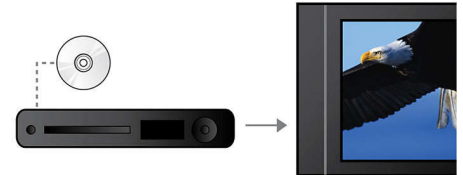

Compatibilité

Lisez tous les disques que vous souhaitez (qu'il s'agisse de CD, (S)VCD, DVD, DVD+R, DVD-R, DVD+RW ou DVD-RW). Goûtez à une flexibilité incomparable et au confort de pouvoir lire tous vos disques sur un même appareil.