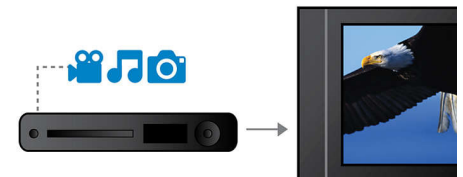

Compatibilité

Lisez tous les formats que vous souhaitez (DivX, MP3, WMA ou JPEG). Goûtez au confort d'une qualité de lecture incomparable et au luxe de pouvoir partager des fichiers multimédias sur votre téléviseur ou sur votre système Home Cinéma, sans bouger de votre salon.