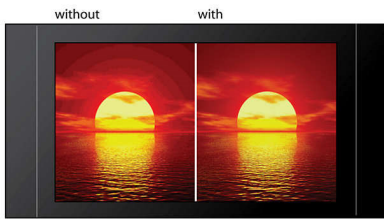

Caractéristiques

Traitement vidéo 12 bits/108 MHz

Le convertisseur vidéo numérique/analogique 12 bits haut de gamme conserve tous les détails de la qualité d'image authentique. Il reproduit les nuances subtiles et les dégradés de couleurs, produisant une image plus naturelle et plus vive. Les limites du convertisseur 10 bits standard sont particulièrement flagrantes lorsque vous utilisez des grands écrans et des projecteurs.