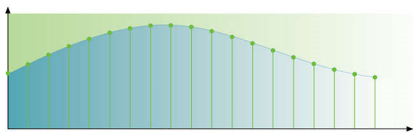

Convertisseur N/A audio 192 kHz/24 bits

Un échantillonnage à 192 kHz permet d'obtenir une représentation précise des courbes sonores d'origine. Outre une résolution 24 bits, davantage d'informations de l'onde sonore analogique d'origine sont capturées, fournissant ainsi une reproduction audio de meilleure qualité.