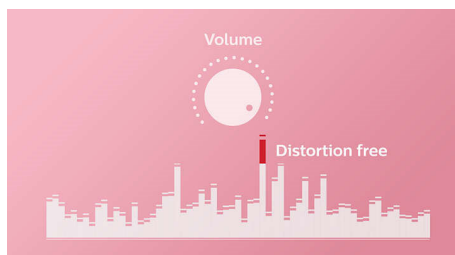

PHILIPS

Přednosti

Funkce Anti-clipping BT55

Funkce anti-clipping umožňuje přehrávat hudbu hlasitě a přitom zachovává vysokou kvalitu, i když dochází baterie. Přijímá široký rozsah vstupních signálů od 300 mV do 1 000 mV a chrání reproduktory před poškozením způsobeným zkreslením. Tato vestavěná funkce sleduje hudební signál procházející zesilovačem a udržuje vrcholy v rámci rozsahu zesilovače. Brání tak zkreslení zvuku způsobenému osekáním, aniž by ovlivňovala hlasitost. Schopnost přenosného reproduktoru reprodukovat vrcholy klesá