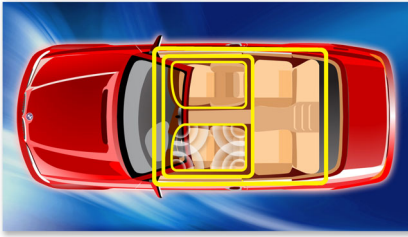

Lättanvänd

- Bläddra efter mapp eller låt och hitta direkt det du letar efter
- USB Direct- och SDHC-kortplatser för MP3-uppspelning
- Ljudutgång för extra förstärkare

Design som matchar din bil

- LCD-skärm med hög kontrast för en perfekt bild
- Löstagbar frontpanel för stölsäkerhet

PHILIPS

Funktioner

Music Zone

Med Philips innovativa Music Zone-teknik kan förare och passagerare njuta av sin musik med mer levande känsla, precis som artisten hade tänkt det. Användare kan lätt växla lyssningsplats från föraren till passagerarna och tillbaka igen för att få bästa ljudfokus i bilen. En speciell platskontrollknapp erbjuder tre fördefinierade inställningar - Left, Right och Front (och All) - så att du lätt och dynamiskt kan anpassa efter lyssningsbehovet ensam eller tillsammans med passagerarna.