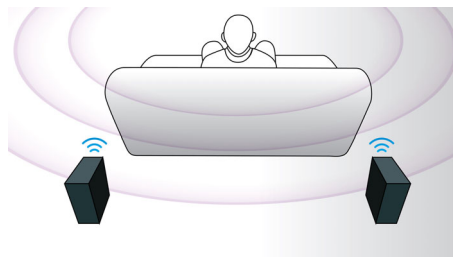

Funkcia bezdrôtových zadných reproduktorov

Bezdrôtové zadné reproduktory Vám pri ich umiestňovaní poskytnú flexibilitu a mobilitu. Tieto bezdrôtové reproduktory, ktoré boli vytvorené technológiou s nulovým rušením, poskytujú úplný priestorový zvuk bez neestetických káblových pripojení.