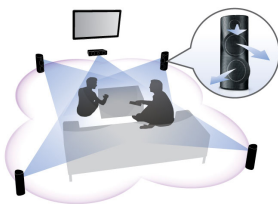

PHILIPS

Hlavné prvky

CinemaPerfect HD

Technológia CinemaPerfect HD spoločnosti Philips prináša nový štandard jasnejšieho a ostrejšieho obrazu pri prehrávaní videa. Táto inteligentná technológia potláča šum a vytvára ostrejší obraz, čím prináša dosiaľ nevidanú, vysokú kvalitu obrazu. Potlačanie šumu a špičkové zvyšovanie rozlíšenia obrazu pomáhajú potláčať šum, ktorý vzniká pri komprimácii videa do formátu MPEG. Táto technológia s vylepšeným spracovaním farieb vytvára na obrazovke ostrý a hlboký obraz.

3D nasmerované reproduktory

3D nasmerované reproduktory majú nasmerované budiče, ktoré vysielajú zvuk nielen dopredu, ale aj do bokov, čím vytvárajú širšiu zónu ideálneho posluchu, takže si môžete vychutnať takmer rovnako intenzívny a pohlcujúci priestorový zvuk ako v kine.

Okamžitá konverzia z 2D na 3D

Pozrite si svoju zbierku 2D filmov v úžasnom zobrazení 3D priamo u vás doma. Technológia okamžitej konverzie na 3D využíva najmodernejšiu digitálnu technológiu analýzy video obsahu vo formáte 2D na rozlíšenie medzi predmetmi v popredí a pozadí. Tým vytvorí mapu hĺbky, na základe ktorej sa bežné formáty videa v 2D prekonvertujú do úžasného zobrazenia v 3D. Ak máte kompatibilný 3D televízor, ste ihneď pripravení zažiť 3D obsah v rozlíšení Full HD.

DynamicSurround

DynamicSurround využíva vysoko pokročilé zvukové algoritmy, ktoré verne replikujú zvukové charakteristiky prostredia úplne priestorového zvuku. Odmenu pre poslucháčov je pohlcujúci zvukový zážitok zo systému 7.1 a vďaka maximálnemu využitiu menšieho počtu reproduktorov nehrozí v miestnosti neporiadok ako pri 7.1-kanálových systémoch – to všetko bez zníženia kvality priestorového zvuku.