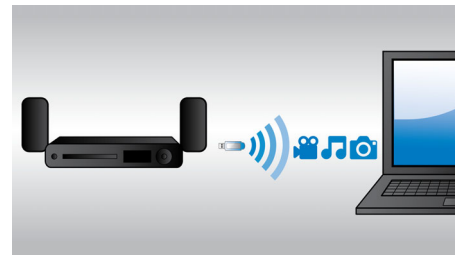

Okamžitá konverzia z 2D na 3D

Pozrite si svoju zbierku 2D filmov v úžasnom zobrazení 3D priamo u vás doma. Technológia okamžitej konverzie na 3D využíva najmodernejšiu digitálnu technológiu analýzy video obsahu vo formáte 2D na rozlíšenie medzi predmetmi v popredí a pozadí. Tým vytvorí mapu hĺbky, na základe ktorej sa bežné formáty videa v 2D prekonvertujú do úžasného zobrazenia v 3D. Ak máte kompatibilný 3D televízor, ste ihneď pripravení zažiť 3D obsah v rozlíšení Full HD.

Philips MyRemote

Aplikácia Philips MyRemote vám umožňuje používať smartfón alebo tablet ako diaľkové

ovládanie vašich audio-video produktov od spoločnosti Philips pripojených k domácej sieti Wi-Fi a okamžite ich ovládať z ktorejkoľvek miestnosti v domácnosti. Tiež obsahuje užitočné funkcie, ako napríklad SimplyShare na jednoduché pripojenie a bezdrôtový prúdový prenos zábavného obsahu, MySound na prispôbenie zvukových nastavení alebo SurroundMe na kalibráciu najlepšieho priestorového zvuku.

DynamicSurround

DynamicSurround využíva vysoko pokročilé zvukové algoritmy, ktoré verne replikujú zvukové charakteristiky prostredia úplne priestorového zvuku. Odmenu pre poslucháčov je pohlcujúci zvukový zážitok zo systému 7.1 a vďaka maximálnemu využitiu menšieho počtu reproduktorov nehrozí v miestnosti neporiadok ako pri 7.1-kanálových systémoch – to všetko bez zníženia kvality priestorového zvuku.

Vstavané WiFi

Vďaka vstavanému pripojeniu WiFi stačí, ak pripojíte svoje domáce kino priamo k domácej sieti a môžete si vychutnať bohatý výber populárnych služieb online. Potešte sa najlepšími webovými lokalitami, ktoré ponúkajú filmy, obrázky, infozábavu a iný online obsah prispôbený na mieru rozmerom Vašej televíznej obrazovky.