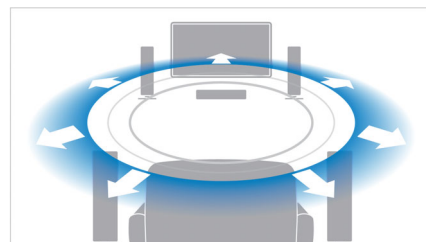

Okamžitá konverzia z 2D na 3D

Pozrite si svoju zbierku 2D filmov v úžasnom zobrazení 3D priamo u vás doma. Technológia okamžitej konverzie na 3D využíva najmodernejšiu digitálnu technológiu analýzy video obsahu vo formáte 2D na rozlíšenie medzi predmetmi v popredí a pozadí. Tým vytvorí mapu hĺbky, na základe ktorej sa bežné formáty videa v 2D prekonvertujú do úžasného zobrazenia v 3D. Ak máte kompatibilný 3D televízor, ste ihneď pripravení zažiť 3D obsah v rozlíšení Full HD.

DynamicSurround

DynamicSurround využíva vysoko pokročilé zvukové algoritmy, ktoré verne replikujú zvukové charakteristiky prostredia úplne priestorového zvuku. Odmenu pre poslucháčov je pohlcujúci zvukový zážitok zo systému 7.1 a vďaka maximálnemu využitiu menšieho počtu reproduktorov nehrozí v miestnosti neporiadok ako pri 7.1-kanálových systémoch – to všetko bez zníženia kvality priestorového zvuku.