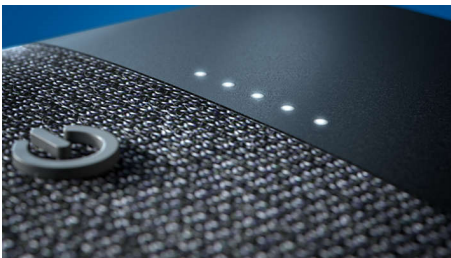

20 horas de tiempo de reproducción

Disfruta de 20 horas de reproducción con una sola carga y un alcance inalámbrico de 20 m. El

altavoz tarda 4,5 horas en cargarse a través del cable USB-C incluido.