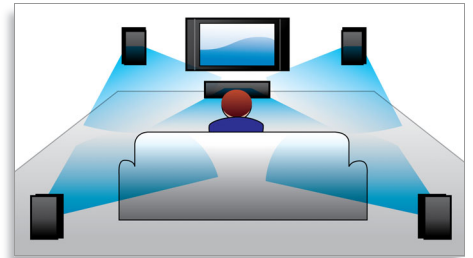

Dolby Digital

Dolby Digital, verdens ledende standarder for digital flerkanslyd, etterligner ørets naturlige måte å behandle lyd på, og du får dermed en enestående, romlig og realistisk surround-lyd.