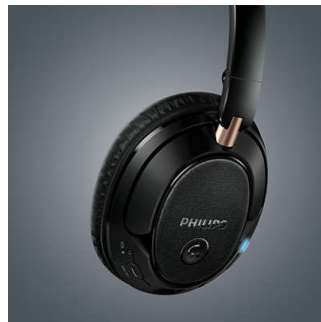

Amplification numérique des basses

Option renforcement des basses, pour des basses profondes et dynamiques

Technologie Bluetooth®

Utilisez votre casque avec n'importe quel appareil Bluetooth® pour profiter d'une musique parfaitement claire, sans fil. Et le plaisir ne s'arrête pas une fois la batterie épuisée : il vous suffit de brancher le câble pour continuer à écouter de la musique.

Conception arrière fermée

La conception arrière fermée isole votre musique des sons externes. Vous profitez ainsi de tous les détails et des basses profondes de votre musique.

Appairage NFC facile

La mise en marche automatique couplée à un appairage NFC par simple contact vous permet de connecter facilement votre casque sans fil à n'importe quel appareil Bluetooth®.