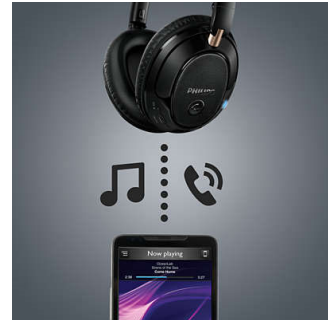

Conception arrière fermée

La conception arrière fermée isole votre musique des sons externes. Vous profitez ainsi de tous les détails et des basses profondes de votre musique.

Appairage NFC facile

La mise en marche automatique couplée à un appairage NFC par simple contact vous permet de connecter facilement votre casque sans fil à n'importe quel appareil Bluetooth®.

Musique et appels sans fil

Il vous suffit d'appairer votre smartphone à votre casque via Bluetooth® pour écouter de la musique et passer des appels téléphoniques sans fil, en toute liberté et sans vous encombrer de câbles. Les boutons intuitifs vous permettent de contrôler facilement votre musique et vos appels entrants ou sortants, à la simple pression d'un bouton.