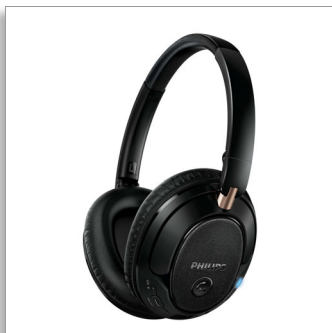

Philips
Casque Bluetooth® sans fil

HP 40 mm/conception arrière
fermée

Circum-aural
Coussinets confortables

SHB7250

Un son haute résolution avec une amplification numérique des basses

Le Philips SHB7250 avec connectivité Bluetooth® supprime les câbles, mais pas la qualité du son, pour des basses profondes et un son parfaitement clair. Basculez facilement entre la musique et les appels, et déplacez-vous en tout confort grâce aux coques avec coussinets doux.

Confort longue durée

- Coques et arceau réglables, pour un maintien parfait
- Casque léger pour un confort longue durée

Un son puissant sans fil

- HP 40 mm en néodyme, pour des basses profondes et un son clair
- Conception arrière fermée pour une isolation phonique optimale
- Option renforcement des basses, pour des basses profondes et dynamiques
- Le son haute résolution reproduit la musique dans sa forme la plus pure

Plus pratique

- Technologie Bluetooth® pour une utilisation pratique sans fil
- Pliable et compact pour faciliter le transport
- Appairage NFC facile par simple contact
- Appairage multiple, pour de la musique et des appels téléphoniques depuis 2 appareils à la fois
- Contrôle de la musique et des appels téléphoniques sans fil
- Activez Siri et Google Now en appuyant sur le bouton de la coque

Pliable et compact

Pratique en déplacement, ce casque Bluetooth® est pliable afin de faciliter son transport et son rangement. Compagnon idéal de vos voyages, il bénéficie d'une conception astucieuse composée d'éléments