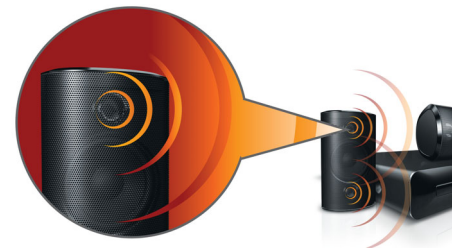

Enceintes puissantes avec tubes de basses

Enceintes puissantes avec caisson de basses pour un son remarquable