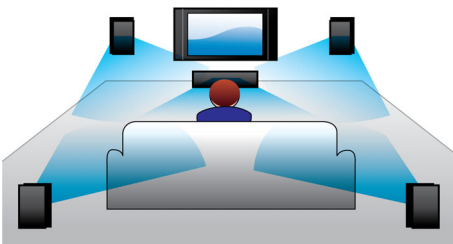

Conçu pour mettre votre intérieur en valeur

- Conception compacte et universelle

Connectez-vous et laissez-vous aller au divertissement

- Lit les DVD, VCD, CD et périphériques USB
- Suréchantillonnage HDMI 1080p pour des images haute définition plus nettes

PHILIPS

Points forts

Puissance de 600 W RMS

Les 600 W RMS offrent une qualité sonore exceptionnelle aux films et musiques

Dolby Digital et Pro Logic II

Plus besoin de décodeur externe ! Le décodeur Dolby Digital intégré gère les 6 chaînes d'informations audio et développe un son Surround ainsi qu'une ambiance réelle et naturelle. Le décodeur Dolby Pro Logic II offre 5 canaux de traitement Surround à partir de n'importe quelle source stéréo.

HDMI 1080p

La technologie HDMI 1080p avec suréchantillonnage reproduit des images infiniment nettes. Les films en définition standard peuvent désormais bénéficier d'une résolution vraiment haute définition pour des images détaillées, plus nettes et plus réalistes. Le balayage progressif (« p » de « 1080p »)

élimine la structure de ligne des téléviseurs pour des images précises. En outre, la technologie HDMI permet une connexion directe qui prend en charge des vidéos HD numériques non compressées ainsi que de l'audio numérique multicanal (sans conversion analogique) pour une qualité de son et d'image parfaite, sans irrégularité.