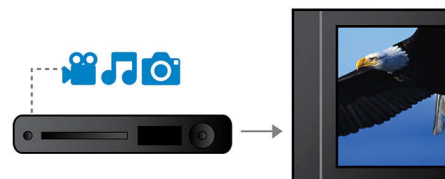

Compatibilité

Lisez tous les formats que vous souhaitez (DivX, MP3, WMA ou JPEG). Goûtez au confort d'une qualité de lecture incomparable

et au luxe de pouvoir partager des fichiers multimédias sur votre téléviseur ou sur votre système Home Cinéma, sans bouger de votre salon.