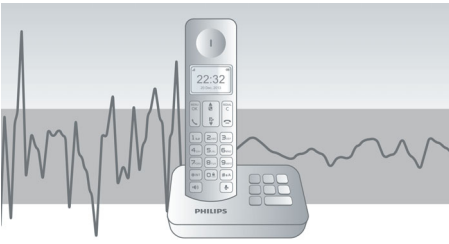

Çevre dostu ürün

- Düşük radyasyon ve güç tüketimi

PHILIPS

Kablosuz telefon
1,6 inç ekran/sarı arka ışık

Özellikler

4,1 cm (1.6") ekran

Arka ışıklı, kolay okunur 4,1 cm (1,6 inç) ekran

Otomatik Ses Seviyesi Kontrolü

Otomatik Ses Seviyesi Kontrolü mesafeye, sinyal gücüne veya arayan kişinin telefonuna bağlı olarak oluşabilecek ses dalgalarının dengeleri; böylece her zaman dengeli bir seviyesi sağlar. Ses kuvvetlendirme güçlü sinyaller için azaltılırken zayıf sinyaller için artırılır; bu sayede ses seviyesinde istenmeyen değişiklikler olmadan rahat bir görüşme yapabilirsiniz.