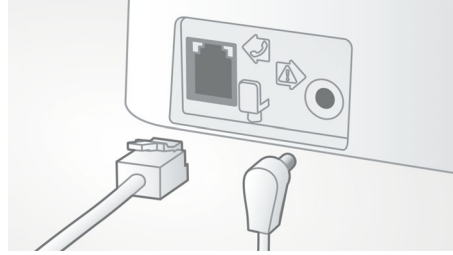

Kolay kurulum

Kolay kurulum sayesinde büyük rahatlık. Hızlı Kurulum - Tak ve Çalıştır