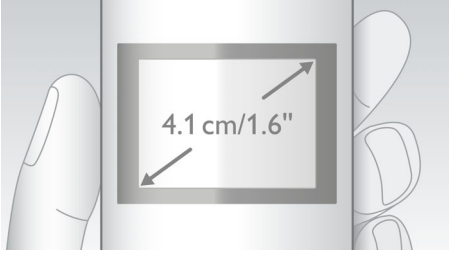

Çevre dostu ürün

- Düşük radyasyon ve güç tüketimi

PHILIPS

Kablosuz telefon
1,6 inç ekran/sarı arka ışık

Özellikler

4,1 cm (1.6") ekran

Arka ışıklı, kolay okunur 4,1 cm (1,6 inç) ekran

Otomatik Ses Seviyesi Kontrolü