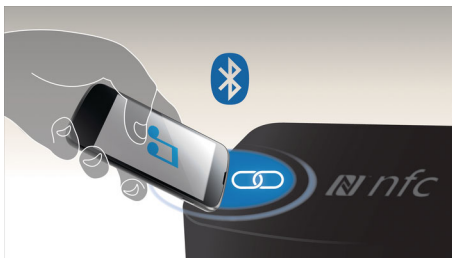

Kraftig lyd, du både kan høre og føle

- Basreflekshøjttalersystemet leverer en dyb, kraftfuld lyd
- Dynamisk basforstærkning giver dyb og dramatisk lyd

PHILIPS

Vigtigste nyheder

Stream musik via Bluetooth™

Bluetooth er en trådløs kommunikationsteknologi med kort rækkevidde, der er både robust og energibesparende. Teknologien gør det nemt at oprette trådløs forbindelse til iPod/iPhone/iPad eller andre Bluetooth-enheder som f.eks. smartphones, tablets eller endda bærbare computere. Så kan du nemt og trådløst nyde din yndlingsmusik eller lyd fra video eller spil på denne højttaler.

NFC-teknologi

Det er nemt at parre Bluetooth-enheder med enkeltryks-NFC-teknologi (Near Field

Communications). Du skal blot trykke den NFC-aktiverede smartphone eller tablet mod NFC-området på en højttaler for at aktivere højttaleren, starte Bluetooth-parring og begynde at streame musik.

Direkte USB til MP3-musik

Direkte USB til MP3-musikafspilning

Bass reflex-højttalersystem

Et basreflekshøjttalersystem leverer en dyb basoplevelse fra et kompakt kabinet. Det afviger fra et traditionelt system ved at være udstyret med en basrefleksport, som er akustisk afstemt efter basenheden for at optimere systemets forløb ved lave frekvenser. Resultatet er en dybere bas og mindre forvrængning. Systemet fungerer ved at sætte luftmassen i porten i resonans, så den vibrerer lige som en almindelig basenhed. Sammen med den egentlige basenhed udvider systemet det lavfrekvente område, så der skabes en helt ny dimension af dyb bas.