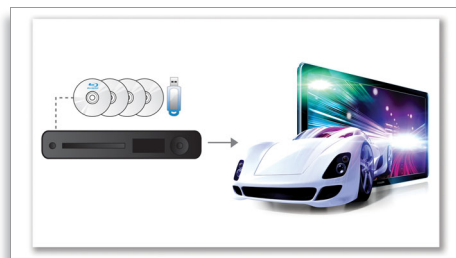

配有低音管的強勁喇叭

具備低音管的強勁喇叭產生出色音效

設計輕巧

設計輕巧，方便攜帶

全部都能播放

幾乎可以播放您想要的任何光碟與任何媒體格式 - 無論是 3D 藍光光碟、VCD、CD 還是 USB 裝置。體驗強大播放功能無與倫比的便利性以及透過電視或家庭影院系統分享媒體檔案的奢華性。

規格

配件