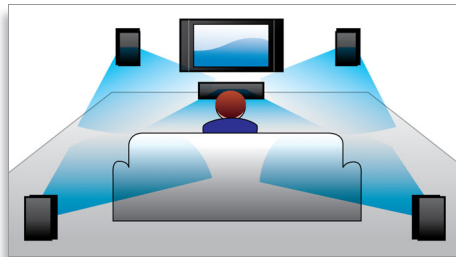

Dolby TrueHD 和 DTS-HD

Dolby TrueHD 和 DTS-HD Master Audio Essential 為您呈現來自藍光光碟最完美的聲音。重現的聲音幾乎與錄音室原作無任何分別，這樣您可聆聽創作者的真實心聲。DTS-HD Master Audio Essential 和 Dolby TrueHD 讓您的高清娛樂體驗更加完美。