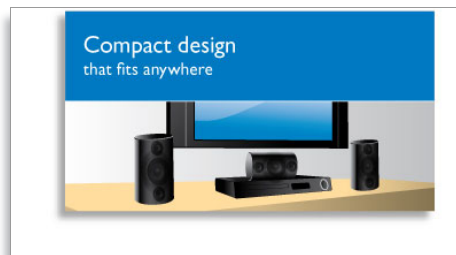

設計輕巧

設計輕巧，方便攜帶