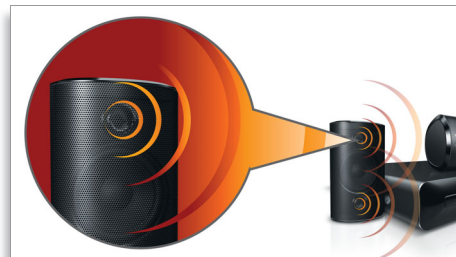

HDMI 1080p

HDMI 1080p 加強技術可提供水晶般清淨影像。以真正高清晰解像度享受標準解像度中的電影 - 可以使畫面更細膩、更逼真。逐行掃描（以「1080p」中的「p」表示），消除電視畫面上普遍存在的線路結構，再次確保清晰銳利的影像。要實現此功能，可直接數碼連接 HDMI 以傳送未經壓縮的數碼 HD 影像和數碼多聲道音效，不必轉

換成類比訊號 - 可為你呈現出完美的畫質與音質而不受雜訊干擾。

Dolby TrueHD 和 DTS-HD

Dolby TrueHD 和 DTS-HD Master Audio Essential 為您呈現來自藍光光碟最完美的聲音。重現的聲音幾乎與錄音室原作無任何分別，這樣您可聆聽創作者的真實心聲。DTS-HD Master Audio Essential 和 Dolby TrueHD 讓您的高清娛樂體驗更加完美。

優雅時尚的高亮塗層

光彩奪目的光亮塗層，獨一無二的觸控功能

配有低音管的強勁喇叭

具備低音管的強勁喇叭產生出色音效

設計輕巧

設計輕巧，方便攜帶

全部都能播放

幾乎可以播放您想要的任何光碟與任何媒體格式 - 無論是 3D 藍光光碟、VCD、CD 還是 USB 裝置。體驗強大播放功能無與倫比的便利性以及透過電視或家庭影院系統分享媒體檔案的奢華性。

規格

配件