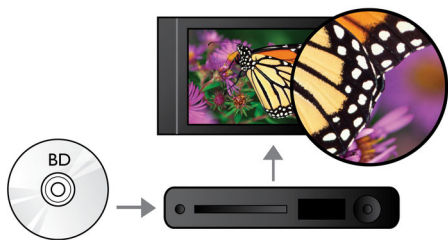

Přednosti

Přehrávání disků Blu-ray

Disky s technologií Blu-ray mají dostatečnou kapacitu pro uložení dat ve vysokém rozlišení, spolu s obrázky v rozlišení 1 920 x 1 080, které je dáno standardem High Definition. Filmové scény ožívají blízkými detaily, pohyb je plynulý a obraz křišťálově čistý. Blu-ray také zajišťuje prostorový zvuk mimořádné kvality – zvukový zážitek se nedá rozlišit od reality. Velká úložná kapacita disků Blu-ray umožňuje přidat další interaktivní funkce. Hladký přechod na jiná místa během přehrávání a další vzrušující vlastnosti (například vyskakovací nabídky) obohacují domácí zábavu o zcela nový rozměr.