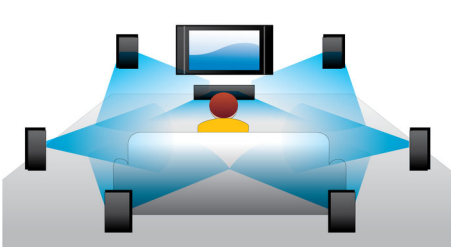

Dolby TrueHD a DTS-HD MA

Na discích s technologií Blu-ray je umístěn 7.1 kanálový zvuk s nejvyšší kvalitou podle standardů DTS-HD Master Audio a Dolby TrueHD. Reprodukovaný zvuk je téměř nerozlišitelný od studiového masteru, takže slyšíte to, co jste podle tvůrců slyšet měli. Standardy DTS-HD Master Audio a Dolby TrueHD dovršují zážitek z poslechu hudby HD.