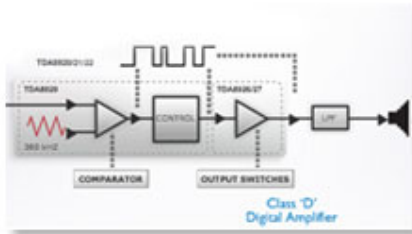

Izceltie produkti

2 x 50 W RMS Hi-Fi skaņa/D klase

Piepildiet telpu ar savu iemīļoto mūziku ar 2 x 50 W RMS mūzikas izejas jaudu un "D" klases digitālo pastiprinātāju. Pastiprinātājs saņem analogu signālu, pārveido to digitālā signālā un pēc tam to pastiprina. Tad signāls tiek ievadīts demodulācijas filtrā, veidojot galīgo rezultātu. Pastiprinātā digitālā izeja sniedz visas digitālā audio priekšrocības, tostarp uzlabotu skaņas kvalitāti. Pastiprinātājam raksturīga arī par 90% lielāka lietderība salīdzinājumā ar tradicionālo AB pastiprinātāju. Šī izcilā lietderība iemiesota jaudīgā pastiprinātājā, kas aizņem pavisam nedaudz vietas.