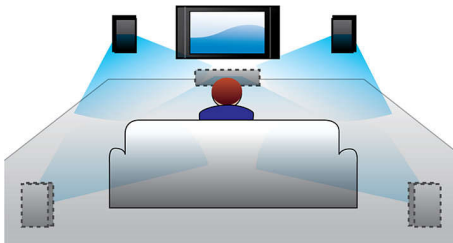

## Technologie Dolby Virtual Speaker

Technologie Dolby Virtual Speaker představuje sofistikovanou zvukovou technologii, která prostřednictvím dvoureproduktorového systému vytváří bohatý prostorový zvuk. Vysoce propracované prostorové algoritmy věrně napodobují zvukové charakteristiky, které se vyskytují v ideálním vícekanálovém prostředí standardu 5.1. Přehrávání disků DVD je tak bohatší díky rozšíření klasického dvoukanálového prostředí. Při kombinaci se zpracováním Dolby Pro Logic II je každý kvalitní zdroj stereofonního signálu přeměněn na naprostě přirozený vícekanálový prostorový zvuk. Pro vychutnání plného zvuku v celé místnosti tak již nepotřebujete další reproduktory, kabely nebo stojany.

## Flexibilní umístění

Využijte univerzálnost tohoto systému domácího kina, který můžete umístit tam, kam chcete. Na podstavci pro televizor, na stole

nebo namontovaný na stěně – tento výrobek vypadá úžasně a funguje bez kompromisů. Tady máte příležitost určit, jak bude váš domov vypadat, a nevzdávat se přitom skvělého zážitku z domácího kina.