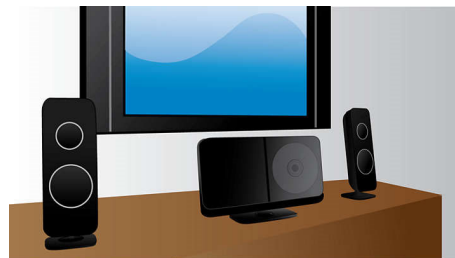

Kompaktní provedení

Kompaktní design, který se hodí k televizoru s plochou obrazovkou