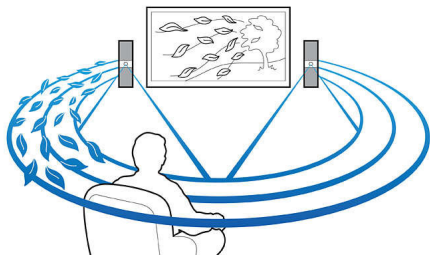

Přednosti

Naprostě čistý zvuk

Díky křišťálově čistému zvuku od společnosti Philips budete moci rozlišit a ocenit každický zvukový detail tak, jak by měl znít a jak to zamýšlel interpret nebo režisér! Křišťálově čistý zvuk reprodukuje zdroj zvuku (ať je to akční film, hudba nebo živý koncert) věrně, přesně a bez jakéhokoli zkreslení. Domácí kina Philips s křišťálově čistým zvukem využívají zpracování zvuku jen minimálně, aby zachovaly čistotu původního audio obsahu. Výsledkem je větší zvuková přesnost, která se nese k vašim uším.