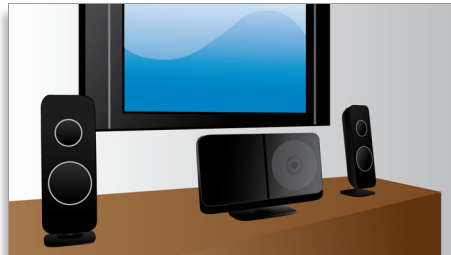

Navrženo k vylepšení obytného prostoru

- Stylový design se skleněnými panely
- Kompaktní design, který se hodí k televizoru s plochou obrazovkou
- Flexibilní umístění na stěně, na nábytku nebo na podstavci

Technologie Dolby Virtual Speaker

Technologie Dolby Virtual Speaker představuje sofistikovanou zvukovou technologii, která prostřednictvím dvoureproduktorového systému vytváří bohatý prostorový zvuk. Vysoce propracované prostorové algoritmy věrně napodobují zvukové charakteristiky, které se vyskytují v ideálním vícekanálovém prostředí standardu 5.1. Přehrávání disků DVD je tak bohatší díky rozšíření klasického dvoukanálového prostředí. Při kombinaci se zpracováním Dolby Pro Logic II je každý kvalitní zdroj stereofonního signálu přeměněn na naprostě přirozený vícekanálový prostorový zvuk. Pro vychutnání plného zvuku v celé místnosti tak již nepotřebujete další reproduktory, kabely nebo stojany.

Výkon 350 W RMS

Výkon 350 W RMS poskytuje skvělý zvuk pro filmy a hudbu

Moderní design

Stylový design se skleněnými panely

Kompaktní provedení

Kompaktní design, který se hodí k televizoru s plochou obrazovkou

Ostřejší obrázky HD

HDMI 1080p se zvýšeným rozlišením poskytuje křišťálově čistý obraz. Filmy natočené ve standardním rozlišení si nyní můžete užívat v pravém vysokém rozlišení s podrobnějším a naprostě přirozeným obrazem. Funkce Progressive Scan (vyjádřena písmenem „p“ v názvu „1080p“) odstraňuje řádkovou strukturu převažující na televizních obrazovkách a opět zajišťuje jednoznačně ostrý obraz. HDMI navíc vytváří přímé digitální připojení, přenášející nekompromované digitální video ve formátu HD nebo digitální vícekanálový zvuk, a to bez nutnosti jeho převodu na analogový zvuk – výsledkem je perfektní obraz a vynikající kvalita zvuku, zaručeně neovlivněná žádným šumem.