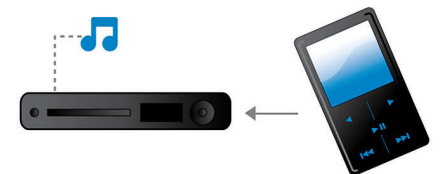

## Flexibilní umístění

Využijte univerzálnost tohoto systému domácího kina, který můžete umístit tam, kam chcete. Na podstavci pro televizor, na stole

nebo namontovaný na stěně – tento výrobek vypadá úžasně a funguje bez kompromisů. Tady máte příležitost určit, jak bude váš domov vypadat, a nevzdávat se přitom skvělého zážitku z domácího kina.

## Připojení MP3 Link

Připojení MP3 Link umožňuje přehrávání souborů MP3 v systému domácího kina, a to přímo z přenosného přehrávače médií. Stačí připojit přehrávač MP3 k vestavěnému konektoru pro připojení MP3 Link a můžete si vychutnávat hudbu MP3 v mimořádné zvukové kvalitě, kterou nabízí systém domácího kina Philips. Připojení MP3 Link přináší hudbu v přenosném formátu do pohodlí vašeho obývacího pokoje.