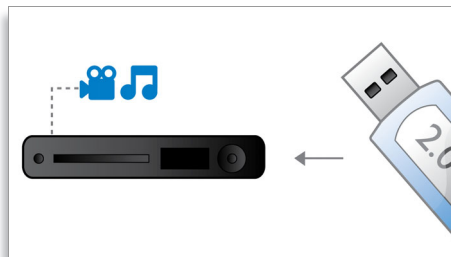

Výkon 350 W RMS

Výkon 350 W RMS poskytuje skvělý zvuk pro filmy a hudbu

Moderní design

Stylový design se skleněnými panely

Kompaktní provedení

Kompaktní design, který se hodí k televizoru s plochou obrazovkou

Vysokorychlostní propojení USB 2.0

Univerzální datová sběrnice neboli USB je standardní protokol, který je obvykle používán

k připojení počítačů, periférií a spotřebního elektronického vybavení. Vysokorychlostní USB zařízení má přenosovou rychlost dat až 480 Mb/s - již od 12 Mb/s v původních USB zařízeních. Díky vysokorychlostnímu propojení USB 2.0 stačí pouze zapojit USB zařízení, zvolit film, hudbu nebo fotografie a začít přehrávat.

Ostřejší obrázky HD

HDMI 1080p se zvýšeným rozlišením poskytuje křišťálově čistý obraz. Filmy natočené ve standardním rozlišení si nyní můžete užívat v pravém vysokém rozlišení s podrobnějším a naprostě přirozeným obrazem. Funkce Progressive Scan (vyjádřena písmenem „p“ v názvu „1080p“) odstraňuje řádkovou strukturu převažující na televizních obrazovkách a opět zajišťuje jednoznačně ostrý obraz. HDMI navíc vytváří přímé digitální připojení, přenášející nekompromované digitální video ve formátu HD nebo digitální vícekanálový zvuk, a to bez nutnosti jeho převodu na analogový zvuk – výsledkem je perfektní obraz a vynikající kvalita zvuku, zaručeně neovlivněná žádným šumem.