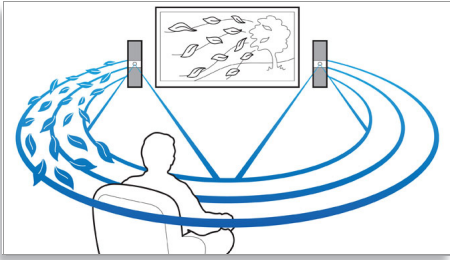

Přednosti

Naprostě čistý zvuk

Díky křišťálově čistému zvuku od společnosti Philips budete moci rozlišit a ocenit každičký zvukový detail tak, jak by měl znít a jak to zamýšlel interpret nebo režisér! Křišťálově čistý zvuk reprodukuje zdroj zvuku (ať je to akční film, hudba nebo živý koncert) věrně, přesně a bez jakéhokoli zkreslení. Domácí kina Philips s křišťálově čistým zvukem využívají zpracování zvuku jen minimálně, aby zachovaly čistotu původního audio obsahu. Výsledkem je větší zvuková přesnost, která se nese k vašim uším.