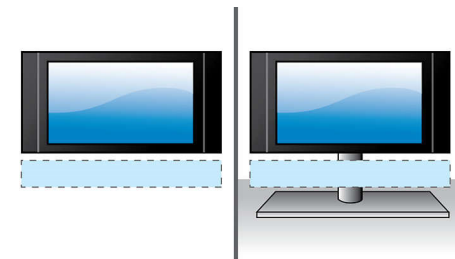

## Technologie Dolby Virtual Speaker

Technologie Dolby Virtual Speaker představuje sofistikovanou zvukovou technologii, která prostřednictvím dvoureproduktorového systému vytváří bohatý prostorový zvuk. Vysoce propracované prostorové algoritmy věrně napodobují zvukové charakteristiky, které se vyskytují v ideálním vícekanálovém prostředí standardu 5.1. Přehrávání disků DVD je tak bohatší díky rozšíření klasického dvoukanálového prostředí. Při kombinaci se zpracováním Dolby Pro Logic II je každý kvalitní zdroj stereofonního signálu přeměněn na naprostě přirozený vícekanálový prostorový zvuk. Pro vychutnání plného zvuku v celé místnosti tak již nepotřebujete další reproduktory, kabely nebo stojany.

## Flexibilní umístění

Využijte univerzálnost tohoto systému domácího kina, který můžete umístit tam, kam chcete. Na podstavci pro televizor, na stole

nebo namontovaný na stěně – tento výrobek vypadá úžasně a funguje bez kompromisů. Tady máte příležitost určit, jak bude váš domov vypadat, a nevzdávat se přitom skvělého zážitku z domácího kina.