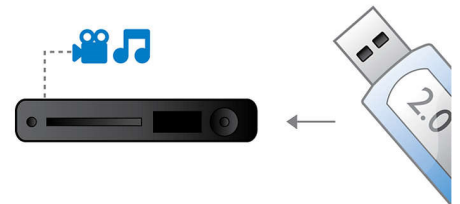

Vysokorychlostní propojení USB 2.0

Univerzální datová sběrnice neboli USB je standardní protokol, který je obvykle používán k připojení počítačů, periférií a spotřebního elektronického vybavení. Vysokorychlostní USB zařízení má přenosovou rychlost dat až 480 Mb/s - již od 12 Mb/s v původních USB zařízeních. Díky vysokorychlostnímu propojení USB 2.0 stačí pouze zapojit USB zařízení, zvolit film, hudbu nebo fotografie a začít přehrávat.