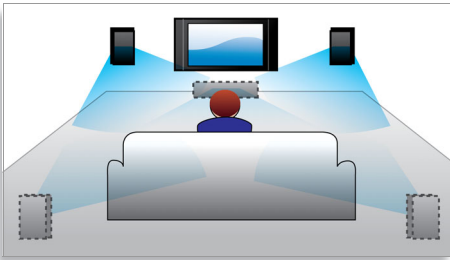

Technologie Dolby Virtual Speaker

Technologie Dolby Virtual Speaker představuje sofistikovanou zvukovou technologii, která prostřednictvím dvoureproduktorového systému vytváří bohatý prostorový zvuk. Vysoce propracované prostorové algoritmy věrně napodobují zvukové charakteristiky, které se vyskytují v ideálním vícekanálovém prostředí standardu 5.1. Přehrávání disků DVD je tak bohatší díky rozšíření klasického dvoukanálového prostředí. Při kombinaci se zpracováním Dolby Pro Logic II je každý kvalitní zdroj stereofonního signálu přeměněn na naprostě přirozený vícekanálový prostorový zvuk. Pro vychutnání plného zvuku v celé místnosti tak již nepotřebujete další reproduktory, kabely nebo stojany.