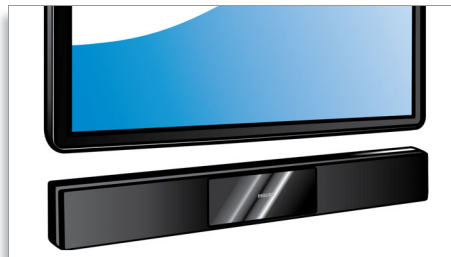

Dokonalý zážitek z poslechu

- Křišťálově čistý a detailní zvuk Crystal Clear
- Technologie Dolby Virtual Speaker pro realistický prostorový zvuk
- Výkon 350 W RMS poskytuje skvělý zvuk pro filmy a hudbu

Technologie Dolby Virtual Speaker

Technologie Dolby Virtual Speaker představuje sofistikovanou zvukovou technologii, která prostřednictvím dvoureproduktorového systému vytváří bohatý prostorový zvuk. Vysoce propracované prostorové algoritmy věrně napodobují zvukové charakteristiky, které se vyskytují v ideálním vícekanálovém prostředí standardu 5.1. Přehrávání disků DVD je tak bohatší díky rozšíření klasického dvoukanálového prostředí. Při kombinaci se zpracováním Dolby Pro Logic II je každý kvalitní zdroj stereofonního signálu přeměněn na naprostě přirozený vícekanálový prostorový zvuk. Pro vychutnání plného zvuku v celé místnosti tak již nepotřebujete další reproduktory, kabely nebo stojany.

Výkon 350 W RMS

Výkon 350 W RMS poskytuje skvělý zvuk pro filmy a hudbu

Moderní design

Stylový design se skleněnými panely

Kompaktní provedení

Kompaktní design, který se hodí k televizoru s plochou obrazovkou