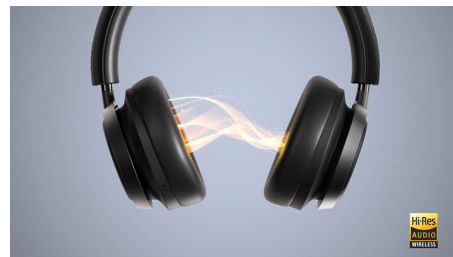

Doskonały dźwięk z dowolnego źródła

Te słuchawki dają Ci wybór. Obsługa kodeków AAC, LDAC i LC3 pozwala uzyskać najlepszy dźwięk podczas przesyłania strumieniowego na urządzenia z systemem iOS lub Android. W przypadku słuchania przewodowego odłączony kabel (w zestawie) umożliwi podłączenie do przetwornika cyfrowo-analogowego, wzmacniacza słuchawkowego lub laptopa. Można również użyć kabla USB-C, aby podłączyć przewodowo słuchawki do dowolnego telefonu z portem USB-C.