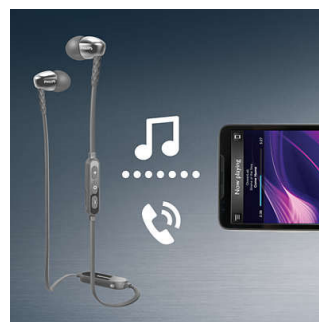

Bluetooth-Technologie

Koppeln Sie Ihre Kopfhörer mit jedem Bluetooth-Gerät für kristallklaren Musikgenuss – ganz ohne Kabel.

Auswahl zwischen 3 Typen von Ohrstöpseln

Die Ohrstöpsel sind in 3 verschiedenen Größen erhältlich – klein, mittel und groß – für einen individuellen und perfekten Sitz.

Effiziente 8,6-mm-Treiber

Kompakte und effiziente 8,6-mm-Treiber liefern klaren Sound und kräftige Bässe für Hörerlebnis unterwegs.

Ergonomisch ovales Schallrohr

Die ovale Form des Schallrohrs ist das Ergebnis umfangreicher Forschung am menschlichen Ohr. Die ergonomische Form passt sich jedem Ohr bequem an und stellt einen optimalen Sitz und Komfort für ein umfassendes Musikerlebnis sicher.

Ovale Schallrohreinsätze

Ovale Schallrohreinsätze schließen Umgebungsgeräusche aus und bieten dank ihrer halboffenen Struktur eine verbesserte Bassleistung.

Kabellos übertragene Musik und Anrufe

Koppeln Sie Ihr Smart-Gerät über Bluetooth mit Ihren Kopfhörern und genießen Sie die Freiheit und Freude kristallklarer Musik und Anrufe – ganz ohne Kabelsalat. Wechseln Sie Musiktitel und beantworten Sie Anrufe über die benutzerfreundliche Fernbedienung.

Leichtes Nackenbügeldesign

Das leichte Nackenbügeldesign sorgt für noch längeren Tragekomfort, ohne Ihre Frisur in Unordnung zu bringen oder Druck auf den Kopf auszuüben.

Daten

Anschlüsse

- Mikrofon: Integriertes Mikrofon
- Bluetooth-Profil: A2DP, Freisprechen, HFP, HSP