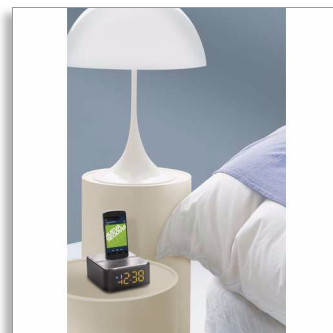

Philips
brezžična zvočniška postaja

Bluetooth®
za Android
6 W

AS130

Pretakajte glasbo in polnite telefon Android

V zvočnik AS130 lahko brezžično pretakate visokokakovostno glasbo prek povezave Bluetooth in hitro polnite telefon Android.

Presenetljivo bogat zvok

- Neodimovi zvočniki za čist, uravnotežen zvok
- Brezžično pretakanje glasbe prek Bluetootha
- Zvočni vhod za prenosni predvajalnik glasbe

Elegantno in kompaktno

- Elegantna in kompaktna zasnova, ki se prilaga vsaki nočni omarici
- Ura za jasen prikaz časa

Enostavna uporaba

- Elegantna priključna postaja FlexiDock za vse telefone Android
- Pripomoček za enostavno združevanje naprav Bluetooth za telefon Android

PHILIPS

Specifikacije

Združljivost

- Priključek mikro USB: za polnjenje vseh telefonov Android
- Pretakanje glasbe prek povezave Bluetooth: iPad 1, iPad 2, novi iPad, iPad Mini, iPad z zaslonom Retina, iPhone 3, iPhone 3GS, iPhone 4, iPhone 4S, iPhone 5, iPod Touch 3. generacije ali novejši, Telefoni in tablični računalniki Android, druge naprave s povezavo Bluetooth
- podpirajo: Bluetooth 4.0 ali starejše različice