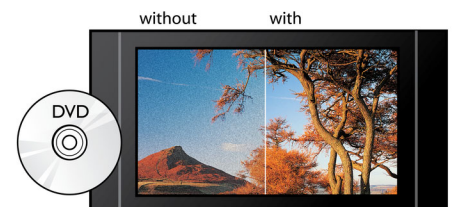

Višanje ločljivosti DVD-videa

Višanje ločljivosti prek povezave HDMI na 1080p prinaša kristalno čiste slike. DVD-filme standardne ločljivosti si zdaj lahko ogledate v visoki ločljivosti, ki zagotavlja bolj realistično sliko z več podrobnostmi. Progressivni izris (ki ga predstavlja "p" v "1080p") odpravlja vrstično strukturo, ki prevladuje na televizijskih zaslonih, kar še dodatno izostril slike. Poleg tega kabel HDMI vzpostavlja neposredno digitalno povezavo, ki lahko prenaša nestisnjeno digitalno sliko visoke ločljivosti in digitalni večkanalni zvok brez pretvorbe v analogno obliko – za zvok in sliko popolne kakovosti, brez vsakršnih šumov.