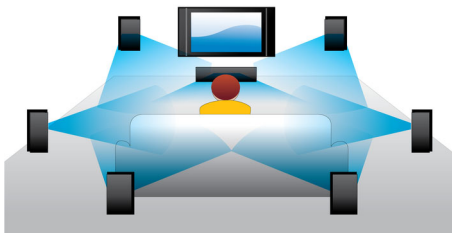

PHILIPS

Značilnosti

Predvajanje vsebin Blu-ray 3D

Tehnologija 3D Full HD ustvarja občutek globine in prinaša na vaš domači zaslon izboljšano ter neverjetno realistično kinematografsko sliko. Za levo in desno oko so v kakovosti 1920x1080 Full HD posnete ločene slike, ki se z visoko hitrostjo izmenično predvajajo na zaslonu. Če gledate te slike skozi posebna očala, ki so časovno usklajena z izmenično prikazanimi slikami tako, da se odpirata in zapirata leva in desna leča, vidite sliko 3D Full HD.

Dolby TrueHD in DTS-HD MA

DTS-HD Master Audio in Dolby TrueHD ustvarjata 7.1-kanalni najnatančnejši zvok s plošč Blu-ray. Razlike med reproduciranim zvokom in studijskim izvirnikom so neopazne, zato slišite pristen zvok, kot so si ga zamislili ustvarjalci. DTS-HD Master Audio in Dolby TrueHD dopolnjujeta razvedrilo v visoki ločljivosti.

BD-Live (profil 2.0)

BD-Live nudi dodatne možnosti razvedrila v visoki ločljivosti. Predvajalnik Blu-ray povežite z internetom za prenos najnovejše vsebine.

Zagotovite si dostop do številnih ekskluzivnih vsebin, kot so vsebina za prenos, dogodki in klepeti v živo, igre in spletno nakupovanje. S predvajalnikom Blu-ray in funkcijo BD-Live se podajate v svet visoke ločljivosti