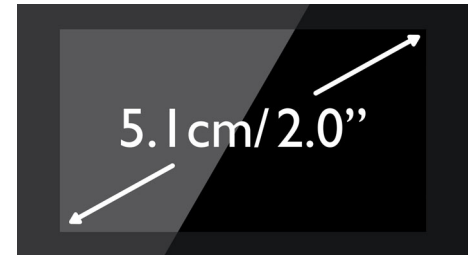

### Zwart-witscherm van 5,1 cm (2,0")

Goed leesbaar, zwart-witscherm van 5,1 cm (2,0")