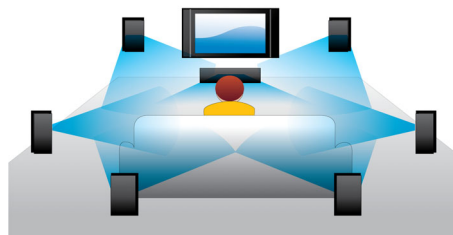

Dolby TrueHD en DTS-HD MA

DTS-HD Master Audio en Dolby TrueHD spelen uw Blu-ray Discs af met 7.1-kanaals geluid van zeer hoog niveau. Het geluid is bijna niet te onderscheiden van het origineel; u hoort dus wat de makers willen dat u hoort. De DTS-HD Master Audio en Dolby TrueHD maken uw HD-entertainmentervaring compleet.