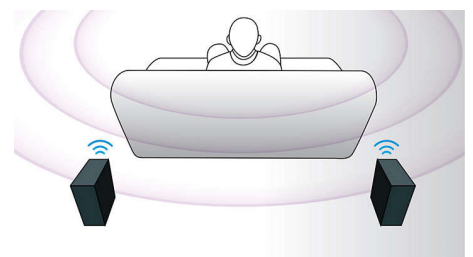

Miracast™

Miracast™ est une norme de transfert de vidéo sans fil utilisant une connexion Wi-Fi Direct. L'interface utilisateur simplifiée permet d'afficher l'écran de l'appareil portable en mode miroir sur un plus grand écran via un appareil certifié Miracast™. Le codec intégré ne limite pas le décodage.

Technologie NFC

Couplez aisément des appareils Bluetooth® grâce à la technologie NFC (Near Field Communications). Il vous suffit d'approcher le smartphone ou la tablette compatible NFC de la zone NFC d'une enceinte pour allumer celle-ci, activer le couplage Bluetooth® et commencer à diffuser de la musique.

Enceintes arrière sans fil

Les enceintes arrière sans fil vous assurent une simplicité d'utilisation. Ne générant pas d'interférences, elles offrent un son comme au cinéma et vous libèrent des câbles peu esthétiques. ** Seule la connexion entre l'unité principale et les enceintes arrière est sans fil. Les enceintes arrière sont connectées ensemble à un module de réception sans fil.