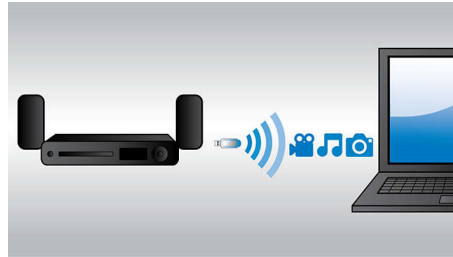

Écoutez de la musique ou regardez des films comme jamais auparavant, avec le Home Cinéma Philips. Grâce au tweeter à pavillon et à dôme souple 15 mm, le son n'a jamais été d'aussi bonne qualité. Système Bass Reflex à nervures 3 fois plus puissant que la normale, pour des basses d'un réalisme exceptionnel.

Profitez en toute simplicité de vos films et musiques

- Full HD Blu-ray 3D pour une expérience 3D totalement immersive
- Wi-Fi intégré pour profiter de vos périphériques connectés sans fil
- Karaoke, pour des heures de plaisir en famille
- Diffusion de votre musique sans fil en Bluetooth®

Wi-Fi intégré

Grâce au Wi-Fi intégré, il vous suffit de connecter votre Home Cinéma à votre réseau domestique pour bénéficier d'un large choix de services en ligne. Découvrez d'excellents sites Web offrant des films, des photos, de l'information et d'autres contenus en ligne adaptés à votre écran de télévision.

Miracast™

Miracast™ est une norme de transfert de vidéo sans fil utilisant une connexion Wi-Fi Direct. L'interface utilisateur simplifiée permet d'afficher l'écran de l'appareil portable en mode miroir sur un plus grand écran via un appareil certifié Miracast™. Le codec intégré ne limite pas le décodage.