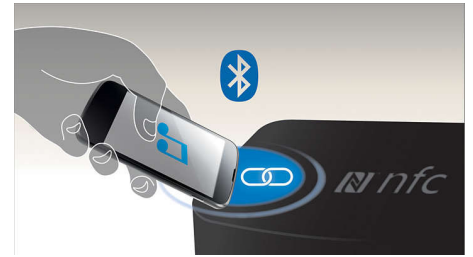

Wi-Fi intégré

Grâce au Wi-Fi intégré, il vous suffit de connecter votre Home Cinéma à votre réseau domestique pour bénéficier d'un large choix de services en ligne. Découvrez d'excellents sites Web offrant des films, des photos, de l'information et d'autres contenus en ligne adaptés à votre écran de télévision.

Diffusion sans fil grâce au Bluetooth®

Diffusion de votre musique sans fil en Bluetooth®

Dolby TrueHD et DTS-HD

Les technologies Dolby TrueHD et DTS-HD Master Audio Essential restituent le son de haute qualité des disques Blu-ray. Le son est en tout point identique à la maquette studio : vous entendez donc ce que les créateurs souhaitaient vous faire entendre. Les technologies Dolby TrueHD et DTS-HD Master Audio Essential améliorent ainsi votre expérience de la haute définition.

Miracast™

Miracast™ est une norme de transfert de vidéo sans fil utilisant une connexion Wi-Fi Direct. L'interface utilisateur simplifiée permet d'afficher l'écran de l'appareil portable en mode miroir sur un plus grand écran via un appareil certifié Miracast™. Le codec intégré ne limite pas le décodage.

Technologie NFC

Couplez aisément des appareils Bluetooth® grâce à la technologie NFC (Near Field Communications). Il vous suffit d'approcher le smartphone ou la tablette compatible NFC de la zone NFC d'une enceinte pour allumer celle-ci, activer le couplage Bluetooth® et commencer à diffuser de la musique.