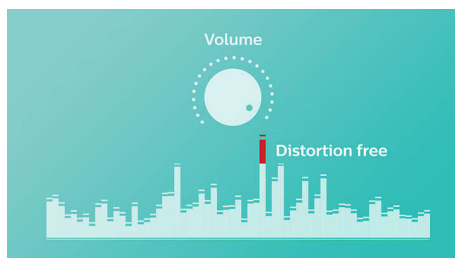

PHILIPS

Repere

Funcția anti-distorsiuni_BT55

Funcția anti-distorsiuni îți permite să redai muzica mai tare și îi menține calitatea ridicată, chiar dacă nivelul bateriei este scăzut. Acceptă un interval de semnale de intrare de la 300 mV la 1000 mV și protejează boxe împotriva deteriorărilor provocate de distorsiune. Această funcție încorporată monitorizează semnalul muzical care trece prin amplificator și menține tonurile înalte în intervalul amplificatorului. Capacitatea unei boxe portabile de a reproduce tonurile înalte scade