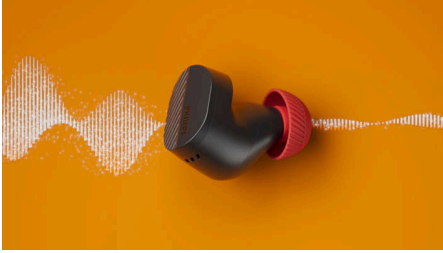

Ypatybės

„Noise Canceling Pro“

Lankytojų pilna sporto salė? Vėjuotas parkas? Adaptyvi triukšmo pašalinimo funkcija greitai reaguoja į aplinką ir realiu laiku slopina išorinį triukšmą, įskaitant vėją. Bėgdami šalia judraus kelio palieskite ausinę ir įjunkite aplinkos garsų režimą, kad girdėtumėte aplinkos garsus.