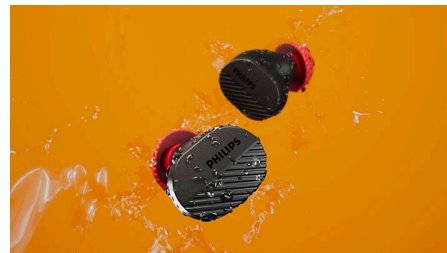

IPX5 apsauga nuo vandens

IPX5 vertinimas reiškia, kad šioms ausinėms nekenkia lietaus lašai ar liūtis, tad negalėsite pasiteisinti lietumi ir likti ant sofos! Be to, ausinėms nekenkia ir sporto salėje išlietas prakaitas.