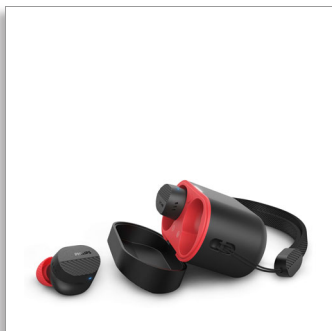

Philips
Tikrai belaidės ausinės

Detalus, tikroviškas garsas

„Noise Canceling Pro“
Aiškesnis skambučių garsas
keliaujant
Puikai laikosi ausyse

TAA5508BK

Būtini daiktai treniruotėms

Tiek sporto salėje, tiek gatvėje šios iš tikrųjų belaidės, triukšmą pašalinančios, sportinės ausinės motyvuos judėti! Su jomis muzika ir tinklalaidės skambės puikiai, o jus puikiai girdės, jei atsiliepsite į skambutį. Ausinės tvirtai ir patikimai laikosi ausyse.

Puikiai laikosi ausyse

Nesvarbu, kaip judate, ausinės neiškris. Silikoniniai ausinių antgaliai yra su tekstūra, todėl ausinės lengviau išlieka ausyse ir jas lengviau laikyti praktikuotomis rankomis. Ausinių paviršius atspindi šviesą, todėl būsite lengviau pastebimi naktį.