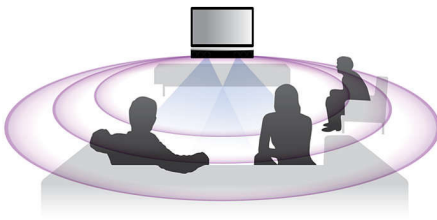

Besonderheiten

Ambisound Technologie

Die Ambisound-Technologie bietet perfekten Mehrkanal-Surround-Sound mit weniger Lautsprechern. Sie sorgt für ein unvergessliches 5.1-Klangerlebnis ohne die Einschränkungen durch Sitzposition, Raumdesign und -größe oder durch eine Vielzahl an Kabelverbindungen und Lautsprechern. Aufgrund des Zusammenspiels von psychoakustischen Phänomenen, der Array-Signalverarbeitung und der präzisen Positionierung der Lautsprecher-Treiber liefert Ambisound mehr Klang mit weniger Lautsprechern.