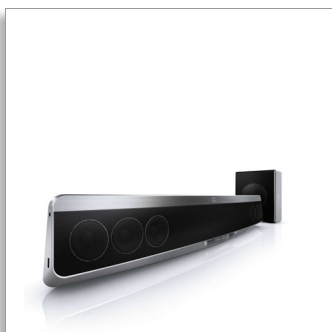

Philips Philips Fidelio
SoundBar
Home Entertainment-
System

3D Blu-ray

Aluminium
Wandmontage

HTB9150

Der bisher schlankste Blu-ray-SoundBar mit Ambisound

Begeistert von Sound

Mit völlig faszinierendem Sound und elegantem Design passt nichts so gut zu schmalen Fernsehern wie Ambisound. Dieses Philips SoundBar Home Theater HTB9150 verfügt über 5 elegante Verstärker und 6 Lautsprecher, wodurch Kabelsalat in jedem Zimmer minimiert wird.

Das gewisse Extra für Ihren Wohnraum

- SoundBar-Design für Flachbildfernseher ab 102 cm (40")
- Ultraschmales Design mit 87 mm Tiefe für eine optimale Anbringung an der Wand
- Anspruchsvolles Design mit hochwertiger Aluminiumverarbeitung