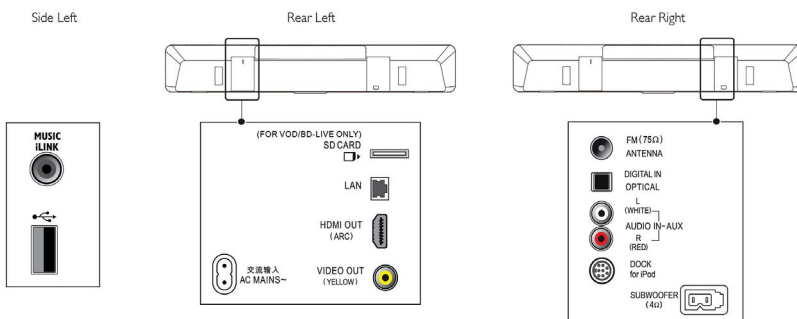

Design

- Wandmontage

Abmessungen

- Hauptgerät (B x H x T): 927 x 150 x 87 mm
- Gewicht (inkl. Verpackung): 15,5 kg
- Gewicht des Hauptgeräts: 5 kg
- Verpackung (B x H x T): noch offen mm
- Subwoofer (B x H x T): 196 x 396,5 x 300 mm
- Gewicht des Subwoofers: 4,79 kg
- Subwoofer-Kabellänge: 4 m

Audiowiedergabe

- Komprimierungsformat: AAC, MP3, WAV, WMA, FLAC, Ogg Vorbis
- MP3-Bitraten: 32 – 320 Kbit/s

Dateiformat

- Audio: aac, mka, MP3, WMA
- Video: avi, divX, flv, mkv, mp4, mpeg, mpg
- Bild: GIF, JPEG, JPG

Bild/Anzeige

- Funktion von Philips: CinemaPerfect HD
- Bildoptimierung: Sofortige Umwandlung von 2D in 3D, HD (720p, 1080i, 1080p/24 Bilder/Sek.), Progressive Scan, Video Upscaling

Optische Wiedergabemedien

- Wiedergabefähige Discs: 3D Blu-ray, AVCHD, BD, BD-R/BD-RE, CD, CDDA, CD-R/CD-RW, DVD, DVD +R/+RW, DVD -R/-RW, SVCD, VCD

Standbildwiedergabe

- Komprimierungsformat: GIF, JPEG, JPEG HD, JPEG Progressive, PNG
- Bildverbesserung: Drehen, Diashow mit Musikwiedergabe, Zoom

Nachhaltigkeit

- Verpackung: Elektronische Bedienungsanleitung

Videowiedergabe

- Komprimierungsformate: DivX Plus HD, MPEG1, MPEG2, MPEG4

Ausstellungsdatum
2024-05-02

Version: 8.1.12

EAN: 87 12581 64486 4

© 2024 Koninklijke Philips N.V.
Alle Rechte vorbehalten.

Technische Daten können ohne vorherige Ankündigung
geändert werden. Die Marken sind Eigentum von
Koninklijke Philips N.V. oder der jeweiligen Firmen.

www.philips.com