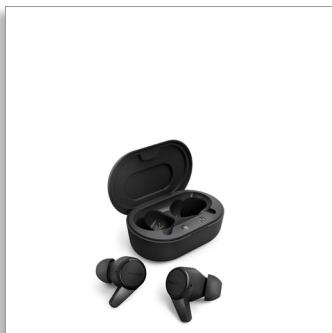

**Philips**  
**Tai nghe True Wireless**

Tai nghe nhét tai vừa vận thoải mái

Hộp sạc siêu nhỏ  
Chống tia nước và mờ hôi chuẩn IPX4  
Thời gian phát nhạc lên tới 18 giờ

**TAT1207BK**

## Tiện lợi, dễ mang đi

Tai nghe True Wireless thiết kế tiện lợi, đi kèm với một hộp sạc siêu nhỏ có thể nhét vào túi của bạn để thuận tiện mang theo mọi lúc mọi nơi. Tai nghe mang đến chất lượng âm thanh đáng tin cậy, khả năng chống tia nước bắn và mờ hôi đạt chuẩn IPX4 và thời gian phát nhạc lên tới 18 giờ.