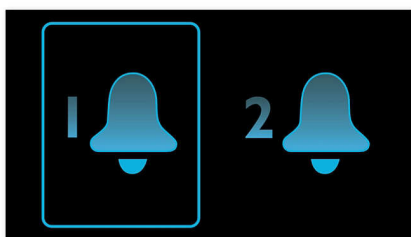

Акценти

FM тунер

Вграденият FM тунер ви дава възможност да слушате вашите любими песни и новинарски радиостанции всеки ден. Просто трябва да настроите на станцията, която искате да слушате.

Резервна батерия

Резервната батерия гарантира запазване на настройките при спиране на тока

Двоен будилник

Аудио системата Philips позволява задаване на две аларми. Задайте един час за вашето събуждане и друг – за събуждане на човека до вас.