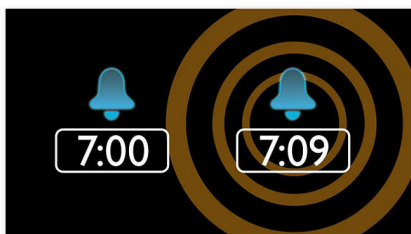

Повторение на сигнала за събуждане

За да се пребори с усипването, радиочасовникът Philips има функция за подремване. Ако алармата се включи, но искате да поспите още малко, натиснете

веднъж бутона за повторение на алармата и продължете да спите. След девет минути алармата ще се включи отново. Можете да продължите да натискате бутона за повторение на алармата на всеки девет минути, докато я изключите окончателно.