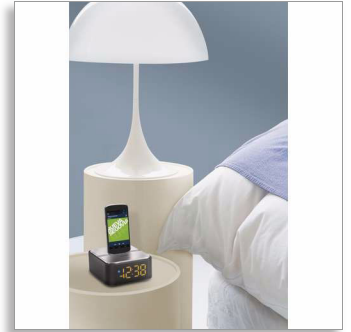

„Philips“
belaidžio grotuvo dokas

„Bluetooth®“
skirta „Android“
6W

AS130

Leiskite muziką ir įkraukite savo „Android“ telefoną

Naudojant „Bluetooth“ ryšį per AS130 garsiakalbį galima leisti aukštos kokybės muziką ir akimirksniu įkrauti „Android“ telefoną.

Stebėtinai sodrus garsas

- Neodimio garsiakalbiai tyram ir subalansuotam garsui
- Belaidis muzikos srautinis perdavimas per „Bluetooth“
- Naudodami garso įvestį paprasčiau atkursite muziką iš nešiojamųjų įrenginių

Elegantiškas ir kompaktiškas

- Elegantiškas ir kompaktiškas dizainas dera prie bet kokio naktinio staliuko
- Laikrodžio ekranas aiškiai rodo laiką

Paprasta naudoti

- Sumaniai sukonstruotas „FlexiDock“ tinka bet kuriam „Android“ telefonui
- Paprastas „Bluetooth“ susiejimo valdiklis skirtas „Android“ telefonui