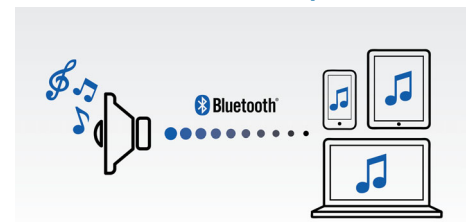

Maitinimas

- Maitinimo šaltinis: 100–240 V kintamosios srovės, 50/60 Hz

Ypatybės

„FlexiDock“

Patobulinta „Philips“ „FlexiDock“ versija turi mikro USB jungtį, puikiai tinkančią bet kuriam „Android“ telefonui. Dėl dailaus ir suapvalinto jungties dizaino, doko mechanizmas puikiai tinka bet kuriam „Android“ telefonui. Garantuojamas maksimalus pritaikomumas. Tiesiog pastumkite jungtį į kairę arba dešinę, arba pasukite, kad ji atitiktų jūsų telefono mikro USB prievado vietą arba orientaciją. Toks išskirtinis lankstumas leis naudoti skirtingų gamintojų „Android“ telefonus, kurių mikro USB jungties padėtis ir orientacija nėra standartinė.

Belaidis muzikos srautinis perdavimas

„Bluetooth“ yra traukiamas atspari ir mažai energijos naudojanti nedidelio atstumo belaidžio ryšio technologija. Naudojant šią technologiją galima lengvai belaidžiu ryšiu prisijungti prie „iPod“ / „iPhone“ / „iPad“ arba kitų „Bluetooth“ įrenginių, tokių kaip išmanieji telefonai, planšetiniai kompiuteriai arba net nešiojamieji kompiuteriai. Todėl per šį garsiakalbį be jokių laidų galite mėgautis mėgstama muzika, vaizdo įrašų arba žaidimų garsu.

Paprastas „Bluetooth“ susiejimo valdiklis

Atsisiuntę „Philips Bluetooth Audio Connect“ valdiklį iš „Goggle Play“ galėsite prijungti ir susieti savo mobilųjį įrenginį su bet kuriuo „Philips“ garso įrenginiu, palaikančiu „Bluetooth“. Bakstelėkite valdiklį ir automatiškai pridėkite, susiekite ir prijunkite jį prie bet kokio „Philips“ garso įrenginio, palaikančio „Bluetooth“. Susieję įrenginius galite pervardyti ir keisti piktogramas. Turėdami šį valdiklį galėsite naudoti kelis „Philips“ garso įrenginius ir lengvai perjungti skirtingus „Bluetooth“ įrenginius. Bakstelėję pasirinkite pageidaujamą „Philips“ garso įrenginį ir pradėkite klausytis.