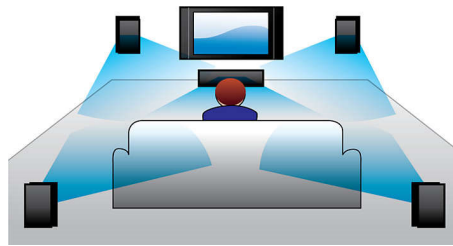

PHILIPS

Destques

Reproduz DVD, DivX e MP3/CD WMA

O leitor Philips é compatível com a maioria dos discos DVD e CD disponíveis no mercado. DVD, DivX®, (S)VCD, MP3/CD WMA, CD(RW) e CD de Imagens - todos podem ser reproduzidos neste leitor. SVCD é a abreviatura de "Super VideoCD". A qualidade do SVCD é muito melhor que a de um VCD, apresentando uma imagem muito mais nítida que um VCD porque possui maior resolução. O suporte DivX® permite desfrutar de vídeos codificados DivX®. O formato de multimédia DivX® é uma tecnologia de compressão de vídeo baseada em MPEG4 que permite guardar ficheiros grandes, como filmes, apresentações e telediscos em suportes do tipo CD-R/RW e discos graváveis DVD.

Processamento de vídeo de 12 bit/108 MHz

O CDA vídeo de 12 bits é um excelente conversor digital-analógico que preserva todos os pormenores de qualidade da imagem. Mostra as sombras subtis e uma graduação de cores mais suave, resultando numa imagem vibrante e natural. A limitação do CDA de 10 bits convencional é especialmente visível quando se utilizam grandes ecrãs e projectores.

Dolby Digital

Como a Dolby Digital, a norma de áudio digital multicanal mais importante do mundo, utiliza o modo como o ouvido humano processa naturalmente o som, você desfruta de uma impressionante qualidade de som surround com uma dimensão sonora realista.

USB Directo

Basta ligar o seu dispositivo USB ao sistema e partilhar a sua música e fotografias digitais com a sua família e amigos.

Ribbon Tweeter de neodímio

O Ribbon Tweeter Neodímio é um tweeter de um só polo que produz um som frontal dinâmico e limpo. É uma funcionalidade utilizada normalmente em sistemas de áudio topo de gama para reproduzir o som com elevada fiabilidade. Os cones convencionais e os tweeters de topo são baseados num princípio de bobina móvel, enquanto os Ribbon