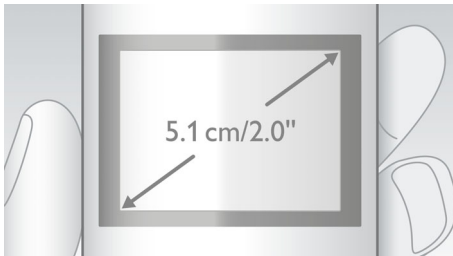

5,1 cm (2,0") TFT-kleurenscherm

TFT-kleurenscherm van 5,1 cm (2,0") met hoog contrast

Babyfoon

Ontvang een melding wanneer uw baby u heeft nodig. Plaats de DECT-handset in de babykamer en ontvang een melding op het basisstation of op een andere DECT-telefoon (d.w.z. een andere vaste lijn) of mobiele telefoon (wanneer u weg bent) wanneer de baby begint te huilen.