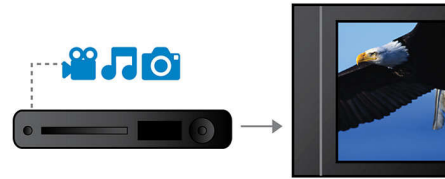

Spelar allt

Du kan använda dig av praktiskt taget vilket medieformat du vill, som DivX, MP3, WMA och JPEG. Du får oslagbara valmöjligheter och kan njuta av lyxen att dela med dig av mediefiler på din TV eller via hemmabiosystemet, hemma i TV-soffan.