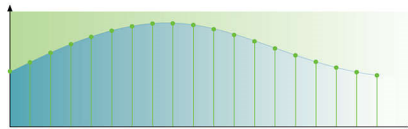

192 kHz/24-bitars Audio DAC

192 kHz samplingsfrekvens gör att du får en perfekt återgivning av den ursprungliga ljudkurvan. Tillsammans med en 24-bitars upplösning hämtas mer information från den

ursprungliga analoga frekvenskurvan, vilket ger en mycket rikare ljudåtergivning.