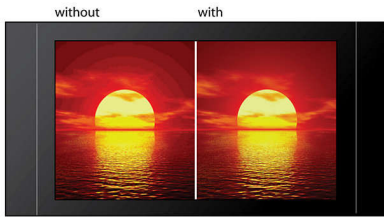

Lättanvänd

- USB Direct spelar upp foton och musik från USB-flashenheter

Passar var som helst och vem som helst

- Ultratunn design som passar överallt

PHILIPS

Funktioner

12-bitars/108 MHz videobearbetning

En 12-bitars video-DAC är en överlägsen digital-till-analog-omvandlare som bevarar alla detaljer med originalbildens kvalitet. Den visar små nyanser och jämnare färger, vilket ger en mer levande och naturlig bild. Begränsningarna i en vanlig 10-bitars DAC blir särskilt tydliga när du använder en stor skärm och stora projektorer.