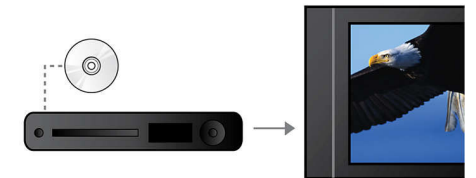

Spelar allt

Du kan spela upp praktiskt taget vilka skivor du vill, som CD, (S)VCD, DVD, DVD+R, DVD-R, DVD+RW och DVD-RW. Upplev oslagbar flexibilitet och spela upp alla dina skivor på samma praktiska enhet.